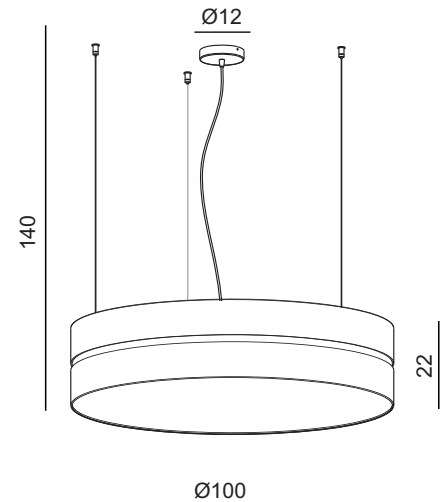

A2.136

Typology: Suspension

Description / Descripción

Pendant lamp with metal canopy (chrome or nickel) and shade available in any materials.

Height regulation system by steel cables.

Available in several sizes.

Lámpara de techo con florón metálico (acabado en cromo o níquel) y pantalla disponible en cualquier material.

Sistema de regulación de altura por cables de acero.

General measures / Medidas generales

Light bulb / bombillas

Voltage: 220-230V / 50-60Hz

A2.136		6 x E-27 FLC 25W
		6 x E-27 LED 12W
		6 x E-27 A60 ECO 42W

Bulbs not included.

Packaging / Embalaje

1 box
105x105x35 cm

vol.: 0,4m³

Net weight: 4 Kg

Features & finishings / Características

A2.133		3 x E-27 FLC 25W
		3 x E-27 LED 12W
		3 x E-27 A60 ECO 42W

Bulbs not included.

Packaging / Embalaje

1 box
50x35x50 cm
vol.: 0,1m³
Net weight: 1,5 Kg

Features & finishings / Características

Lampshade Pantalla	Available in any materials Varios materiales
Canopy Florón	Nickel or cromed Niquelado o cromado
Electrical cable Cable eléctrico	Silicone transparent Silicona transparente
Diffuser Difusor	PMMA 3mm ice mat PMMA 3mm hielo mate