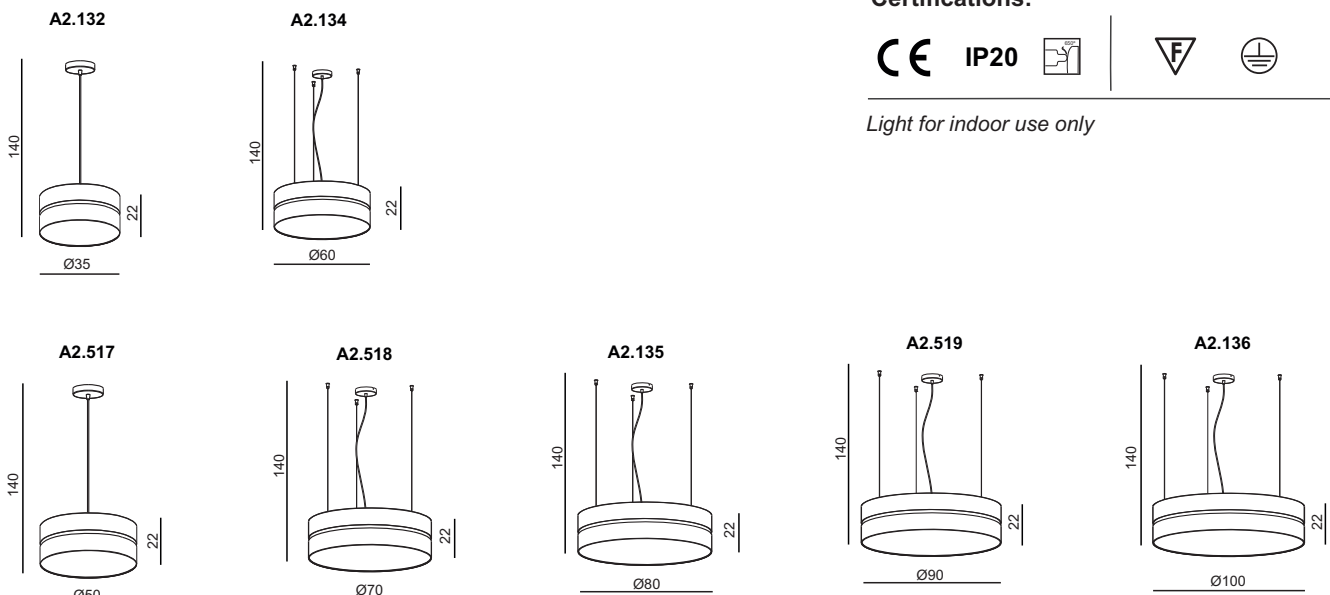

A2.133		3 x E-27 FLC 25W
		3 x E-27 LED 12W
		3 x E-27 A60 ECO 42W

Bulbs not included.

Packaging / Embalaje

1 box
50x35x50 cm
vol.: 0,1m³
Net weight: 1,5 Kg

Features & finishings / Características

Lampshade Pantalla	Available in any materials Varios materiales
Canopy Florón	Nickel or cromed Niquelado o cromado
Electrical cable Cable eléctrico	Silicone transparent Silicona transparente
Diffuser Difusor	PMMA 3mm ice mat PMMA 3mm hielo mate

Certifications:

Light for indoor use only

Various sizes / Otras medidas

A2.134

Typology: Suspension

Description / Descripción

Lámpara de techo con florón metálico (acabado en cromo o níquel) y pantalla disponible en cualquier material. Sistema de regulación de altura por cables de acero.