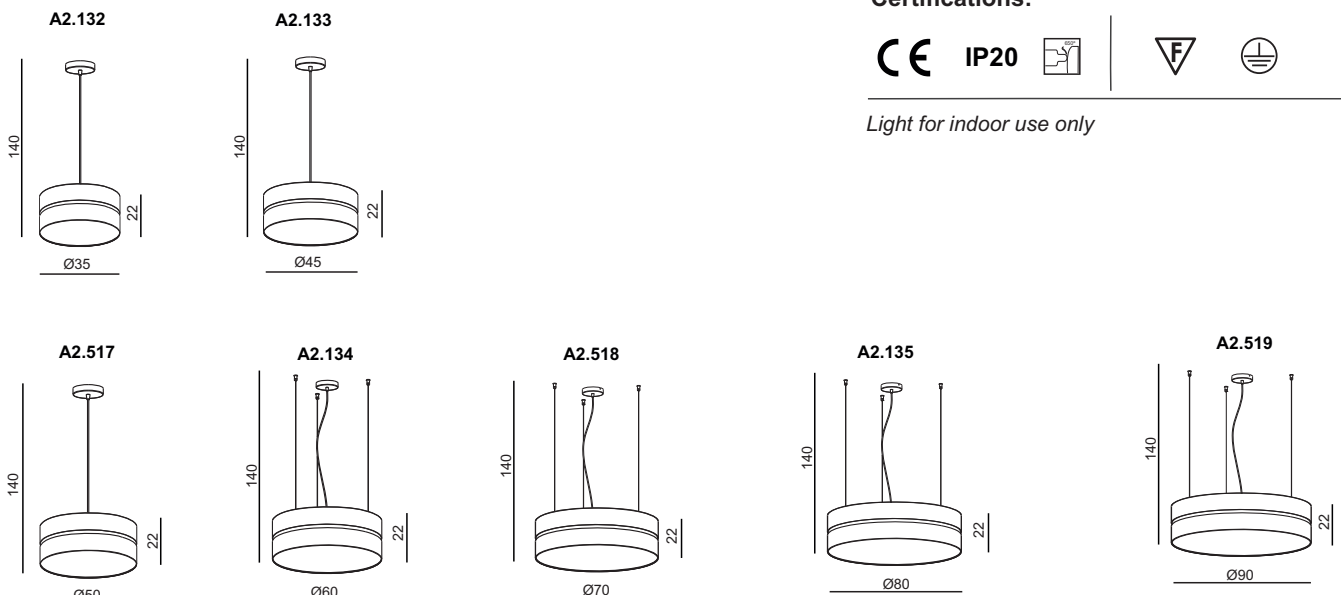

Various sizes / Otras medidas