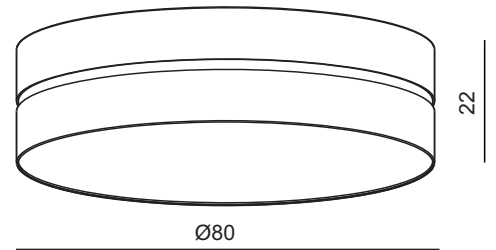

ARO PLAFON 2X

Design. El Torrent

el torrent
lighting

A2P.135

Typology: Plafond / Plafón

Description / Descripción

Lampshade available in any material.
Attached by magnets at up to 80cm in diameter.
Available in several sizes.

*Pantalla disponible en cualquier material.
Sistema de sujeción por imanes.
Disponible en varios tamaños.*

General measures / Medidas generales

Light bulb / Bombillas

Voltage: 220-230V / 50-60Hz

A		6 x E-27 FLC 25W	
A2P.135	A+		6 x E-27 LED 12W
B		6 x E-27 A60 ECO 42W	

Bulbs not included / Bombillas no incluidas

Packaging / Embalaje

1 box
84x40x84 cm
vol.: 0,3 m³
Net weight: 3,5 Kg

Features & finishings / Características

Lampshade <i>Pantalla</i>	Available in any material <i>Disponible en cualquier material</i>
Fixing system <i>Sistema fijación.</i>	By magnets <i>Fijación por imanes</i>
Diffuser <i>Difusor</i>	PMMA 3mm ice matt <i>PMMA 3mm hielo mate.</i>

Certifications:

Light for indoor use only / Luminaria solo para uso interior

Various sizes / Otras medidas