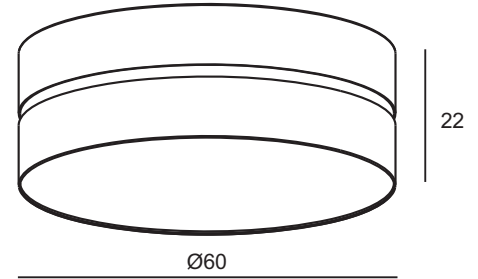

ARO PLAFON 2X

Design. El Torrent

eltorrent
lighting

A2P.134

Typology: Plafond / Plafón

Description / Descripción

Lampshade available in any material.
Attached by magnets at up to 80cm in diameter.
Available in several sizes.

*Pantalla disponible en cualquier material.
Sistema de sujeción por imanes.
Disponible en varios tamaños.*

General measures / Medidas generales