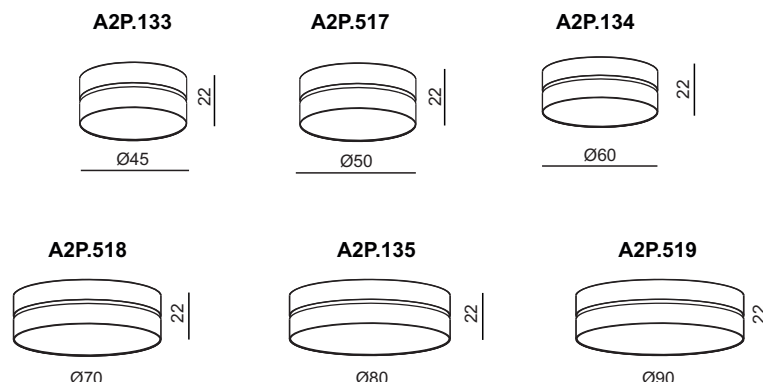

Various sizes / Otras medidas