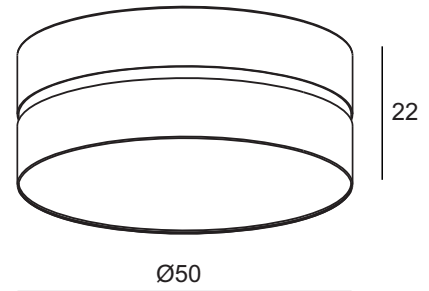

ARO PLAFON 2X

Design. El Torrent

eltorrent
lighting

A2P.517

Typology: Plafond / Plafón

Description / Descripción

Lampshade available in any material.
Attached by magnets at up to 80cm in diameter.
Available in several sizes.

*Pantalla disponible en cualquier material.
Sistema de sujeción por imanes.
Disponible en varios tamaños.*

General measures / Medidas generales