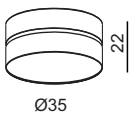

Various sizes / Otras medidas

A2P.132