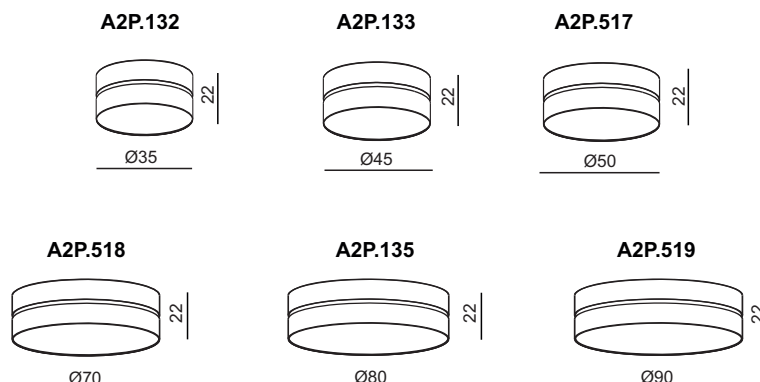

Various sizes / Otras medidas