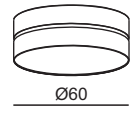

ARO PLAFON 2X

Design. El Torrent

el torrent
lighting

A2P.135

Typology: Plafond / Plafón

Description / Descripción

Lampshade available in any material.
Attached by magnets at up to 80cm in diameter.
Available in several sizes.

*Pantalla disponible en cualquier material.
Sistema de sujeción por imanes.
Disponible en varios tamaños.*

General measures / Medidas generales

Light bulb / Bombillas

Voltage: 220-230V / 50-60Hz

A		6 x E-27 FLC 25W	
A2P.135	A+		6 x E-27 LED 12W
B		6 x E-27 A60 ECO 42W	

Bulbs not included / Bombillas no incluidas

Packaging / Embalaje

1 box
84x40x84 cm
vol.: 0,3 m³
Net weight: 3,5 Kg

Features & finishings / Características

Lampshade <i>Pantalla</i>	Available in any material <i>Disponible en cualquier material</i>
Fixing system <i>Sistema fijación.</i>	By magnets <i>Fijación por imanes</i>
Diffuser <i>Difusor</i>	PMMA 3mm ice matt <i>PMMA 3mm hielo mate.</i>

Certifications:

Light for indoor use only / Luminaria solo para uso interior

Various sizes / Otras medidas

A2P.134