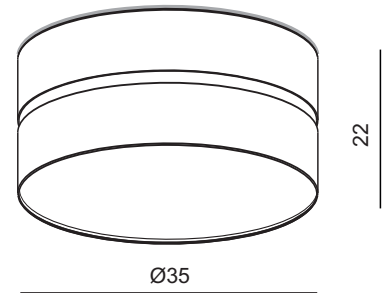

ARO PLAFON 2X

Design. El Torrent

el**torrent**
lighting

A2P.132

Typology: Plafond / Plafón

Description / Descripción

Lampshade available in any material.
Attached by magnets at up to 80cm in diameter.
Available in several sizes.

*Pantalla disponible en cualquier material.
Sistema de sujeción por imanes.
Disponible en varios tamaños.*

General measures / Medidas generales

Light bulb / Bombillas

Voltage: 220-230V / 50-60Hz

	A		2 x E-27 FLC 25W
A2P.132	A+		2 x E-27 LED 12W
	B		2 x E-27 A60 ECO 42W

Bulbs not included / Bombillas no incluidas

Packaging / Embalaje

 1 box
53x33x38 cm
vol.: 0,07 m³
Net weight: 1 Kg

Features & finishings / Características

Lampshade <i>Pantalla</i>	Available in any material <i>Disponible en cualquier material</i>
Fixing system <i>Sistema fijación.</i>	By magnets <i>Fijación por imanes</i>
Diffuser <i>Difusor</i>	PMMA 3mm ice matt <i>PMMA 3mm hielo mate.</i>

Description / Descripción

Lampshade available in any material.
Attached by magnets at up to 80cm in diameter.
Available in several sizes.

*Pantalla disponible en cualquier material.
Sistema de sujeción por imanes.
Disponible en varios tamaños.*