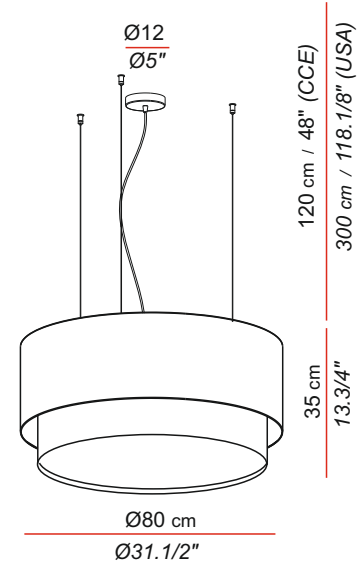

ARO DOBLE

Design. El Torrent

el torrent

Typology: Suspension

Description / Descripción

Pendant lamp with metal canopy (chrome or nickel) and double shade available in any materials.

Height regulation system by steel cables.
Available in several sizes.

Lámpara de techo con florón metálico (acabado en cromo o níquel) y doble pantalla disponible en cualquier material. Sistema de regulación de altura por cables de acero.

Light bulb / bombillas

Voltage: 220-230V / 50-60Hz
120-277V / 50-60Hz (USA)

European version

AD.403	A		6 x E-27 FLC 25W
	A*		6 x E-27 LED 12W
	B		6 x E-27 A60 ECO 42W

USA version

TUS.AD.403.01		3 x 26W / CFL / GU-24 Base / 120V
		3 x 26W / CFL / Medium base / 120V
TUS.AD.403.02		3 x 26W / LED / Medium base / 120V
		3 x 60W / A19 / Medium base / 120V

Bulbs not included / Bombillas no incluidas

Packaging / Embalaje

1 box

94x94x50 cm / 0,44m³
37"x37"x20" / 15,5 ft³

Peso neto: 3,5 Kg
Net weight: 8 lb

Features & finishings / Características

Lampshade <i>Pantalla</i>	Available in any materials <i>Varios materiales</i>
Canopy <i>Florón</i>	Nickel or chromed <i>Niquelado o cromado</i>
Electrical cable <i>Cable eléctrico</i>	Transparent silicone <i>Silicona transparente</i>
Diffuser <i>Difusor</i>	PMMA 3mm matt ice <i>PMMA 3mm hielo mate</i>

Certifications:

IP20

Light for indoor use only