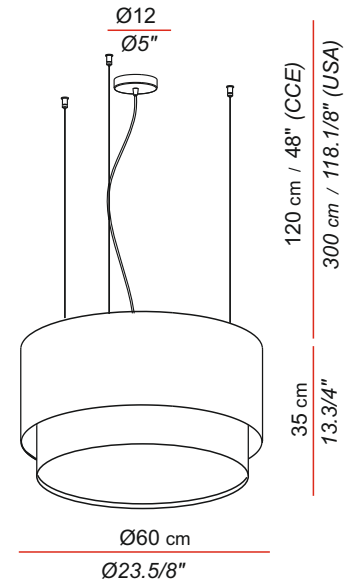

ARO DOBLE

Design. El Torrent

el torrent
lighting

Typology: Suspension

Description / Descripción

Pendant lamp with metal canopy (chrome or nickel) and double shade available in any materials.

Height regulation system by steel cables. Available in several sizes.

Lámpara de techo con florón metálico (acabado en cromo o níquel) y doble pantalla disponible en cualquier material. Sistema de regulación de altura por cables de acero.

Light bulb / bombillas

Voltage: 220-230V / 50-60Hz
120-277V / 50-60Hz (USA)

European version

AD.402	A		3 x E-27 FLC 25W
	A*		3 x E-27 LED 12W
	B		3 x E-27 A60 ECO 42W

USA version

TUS.AD.402.01		3 x 26W / CFL / GU-24 Base / 120V
TUS.AD.402.02		3 x 26W / CFL / Medium base / 120V
TUS.AD.402.02		3 x 26W / LED / Medium base / 120V
TUS.AD.402.02		3 x 60W / A19 / Medium base / 120V

Bulbs not included / Bombillas no incluidas

Packaging / Embalaje

1 box

64x64x46 cm / 0,2m³
25"x25"x18" / 7 ft³

Peso neto: 2,5 Kg
Net weight: 5,5 lb

Features & finishings / Características

Lampshade
Pantalla

Available in any materials
Varios materiales

Canopy
Florón

Nickel or chromed
Níquelado o cromado

Electrical cable
Cable eléctrico

Transparent silicone
Silicona transparente

Diffuser
Difusor

PMMA 3mm matt ice
PMMA 3mm hielo mate

Certifications:

IP20

Light for indoor use only