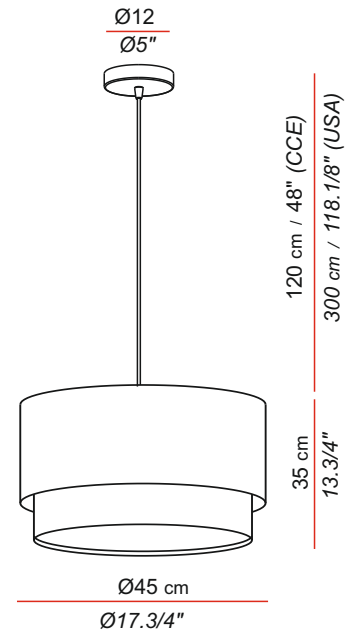

ARO DOBLE

Design. El Torrent

el torrent
lighting

Typology: Suspension

Description / Descripción

Pendant lamp with metal canopy (chrome or nickel) and double shade available in any materials.

Height regulation system by steel cables.
Available in several sizes.

Lámpara de techo con florón metálico (acabado en cromo o níquel) y doble pantalla disponible en cualquier material. Sistema de regulación de altura por cables de acero.

Light bulb / bombillas

Voltage: 220-230V / 50-60Hz
120-277V / 50-60Hz (USA)

Bulbs not included / Bombillas no incluidas

Packaging / Embalaje

 1 box

53x53x40 cm / 0,11m³
21"x21"x16" / 4 ft³

Peso neto: 2 Kg
Net weight: 4,5 lb

Features & finishings / Características

Lampshade
Pantalla

Bulbs not included / Bombillas no incluidas

Packaging / Embalaje

 1 box

64x64x46 cm / 0,2m³
25"x25"x18" / 7 ft³

Peso neto: 2,5 Kg
Net weight: 5,5 lb

Features & finishings / Características

Lampshade
Pantalla