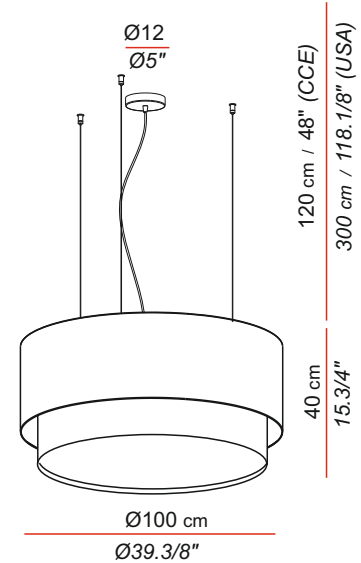

ARO DOBLE

Design. El Torrent

el torrent

Typology: Suspension

Description / Descripción

Pendant lamp with metal canopy (chrome or nickel) and double shade available in any materials.

Height regulation system by steel cables. Available in several sizes.

Lámpara de techo con florón metálico (acabado en cromo o níquel) y doble pantalla disponible en cualquier material. Sistema de regulación de altura por cables de acero.

Light bulb / bombillas

Voltage: 220-230V / 50-60Hz
120-277V / 50-60Hz (USA)

European version

AD.404	A		6 x E-27 FLC 25W
	A*		6 x E-27 LED 12W
	B		6 x E-27 A60 ECO 42W

USA version

TUS.AD.404.01		6 x 26W / CFL / GU-24 Base / 120V
		6 x 26W / CFL / Medium base / 120V
TUS.AD.404.02		6 x 26W / LED / Medium base / 120V
		6 x 60W / A19 / Medium base / 120V

Bulbs not included / Bombillas no incluidas

Packaging / Embalaje

1 box

110x110x50 cm / 0,61m³
43"x43"x20" / 21,5 ft³

Peso neto: 4 Kg
Net weight: 9 lb

Features & finishings / Características

Lampshade <i>Pantalla</i>	Available in any materials <i>Varios materiales</i>
Canopy <i>Florón</i>	Nickel or chromed <i>Niquelado o cromado</i>
Electrical cable <i>Cable eléctrico</i>	Transparent silicone <i>Silicona transparente</i>
Diffuser <i>Difusor</i>	PMMA 3mm matt ice <i>PMMA 3mm hielo mate</i>

Certifications:

IP20

Light for indoor use only