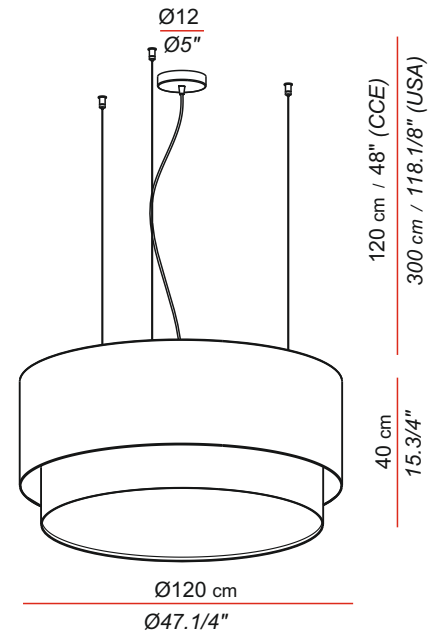

ARO DOBLE

Design. El Torrent

el torrent

Typology: Suspension

Description / Descripción

Pendant lamp with metal canopy (chrome or nickel) and double shade available in any materials.

Height regulation system by steel cables. Available in several sizes.

Lámpara de techo con florón metálico (acabado en cromo o níquel) y doble pantalla disponible en cualquier material. Sistema de regulación de altura por cables de acero.

Light bulb / bombillas

Voltage: 220-230V / 50-60Hz
120-277V / 50-60Hz (USA)

European version

AD.405	A		6 x E-27 FLC 25W
	A*		6 x E-27 LED 12W
	B		6 x E-27 A60 ECO 42W

USA version

TUS.AD.405.01		6 x 26W / CFL / GU-24 Base / 120V
		6 x 26W / CFL / Medium base / 120V
TUS.AD.405.02		6 x 26W / LED / Medium base / 120V
		6 x 60W / A19 / Medium base / 120V

Bulbs not included / Bombillas no incluidas

Packaging / Embalaje

1 box

125x125x50 cm / 0,8m³
49"x49"x20" / 28 ft³

Peso neto: 5 Kg
Net weight: 11 lb

Features & finishings / Características

Lampshade
Pantalla

Available in any materials
Varios materiales

Canopy
Florón

Nickel or chromed
Niquelado o cromado

Electrical cable
Cable eléctrico

Transparent silicone
Silicona transparente

Diffuser
Difusor

PMMA 3mm matt ice
PMMA 3mm hielo mate

Certifications:

IP20

Light for indoor use only