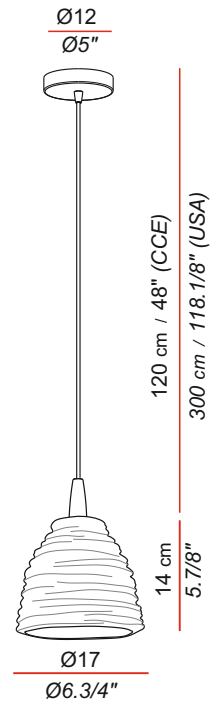

## CT.001

Typology: Suspension

### Description / Descripción

Natural-colour porcelain wall fixture with satin nickel bracket and red fabric cable.

Colgante en porcelana en color natural, con florón en níquel satinado y cable textil rojo.

### General measures / Medidas generales