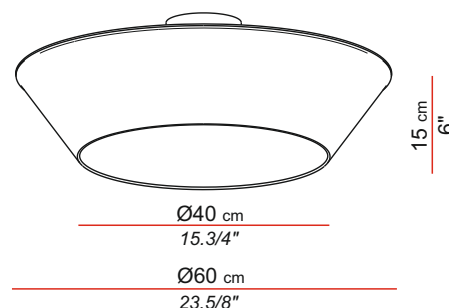

Typology: Suspension

Description / Descripción

Plafond with cone lampshade.
Lampshade available in any materials.
except DDG, DDN, DGB.

Plafón con pantalla cónica.
Pantalla disponible en cualquier
material, excepto DDG, DDN, DGB.

General measures / Medidas generales