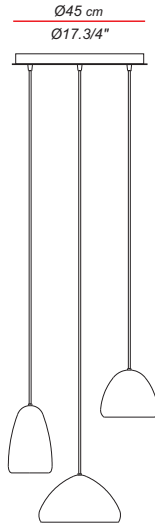

Typology: suspension

Description / Descripción

- DENTO is a Raku ceramic pendant lamp.
 - Black ceiling rosette and black fabric cable.
 - Available in three different sizes.
 - It is also offered in three and five piece compositions.
-
- *DENTO es una lámpara colgante de cerámica Raku.*
 - *Cable textil y florón negro.*
 - *Disponible en tres medidas diferentes.*
 - *También se ofrece en composiciones de tres y cinco piezas.*

General measures / Medidas generales

DT.203

DT.205

DT.303

DT.305

Light bulb / bombillas

Voltage: 220-230V / 50-60Hz
120V / 60Hz (USA)

DT.001	A+	1 x E27 LED 5W
DT.002	A+	1 x E27 LED 5W
DT.003	A+	1 x E27 LED 5W
DT.203	A+	3 x E27 LED 5W
DT.205	A+	5 x E27 LED 5W
DT.303	A+	3 x E27 LED 5W
DT.305	A+	5 x E27 LED 5W

Bulbs not included / Bombillas no incluidas

Packaging / Embalaje

DT.001	20x20x25 cm / 0,01 m ³ 8"x8"x10" / 0,35 ft ³	Peso neto: 1,5 Kg Net weight: 3,5lb
DT.002	15x15x30 cm / 0,01 m ³ 6"x6"x12" / 0,35 ft ³	Peso neto: 1,5 Kg Net weight: 3,5lb
DT.003	15x15x30 cm / 0,01 m ³ 6"x6"x12" / 0,35 ft ³	Peso neto: 1,5 Kg Net weight: 3,5lb
DT.203	53x53x35 cm / 0,1 m ³ 21"x21"x14" / 3,5 ft ³	Peso neto: 8 Kg Net weight: 17,5 lb
DT.205	74x74x33 cm / 0,18 m ³ 29"x29"x13" / 6,5 ft ³	Peso neto: 16 Kg Net weight: 35 lb
DT.303	64x64x25 cm / 0,11 m ³ 25"x25"x10" / 0,4 ft ³	Peso neto: 6Kg Net weight: 13 lb
DT.305	36x36x165 cm / 0,2 m ³ 14"x14"x65" / 0,7 ft ³	Peso neto: 10 Kg Net weight: 22 lb

Features & finishings / Características

Lampshade Pantalla	Pottery / RAKU process Cerámica / proceso RAKU
Support Soporte	Black lacquered metal Metálico lacado negro
Electrical cable Cable eléctrico	Black fabric cable Cable textil negro