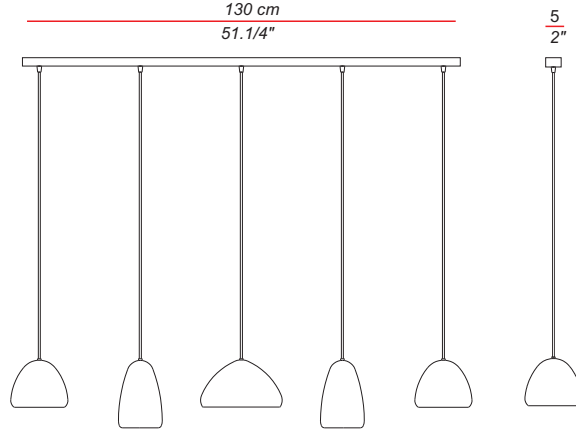

General measures / Medidas generales

DT.203

DT.205

DT.303

DT.305

Light bulb / bombillas

Voltage: 220-230V / 50-60Hz
120V / 60Hz (USA)

DT.001	A+	1 x E27 LED 5W
DT.002	A+	1 x E27 LED 5W
DT.003	A+	1 x E27 LED 5W
DT.203	A+	3 x E27 LED 5W
DT.205	A+	5 x E27 LED 5W
DT.303	A+	3 x E27 LED 5W
DT.305	A+	5 x E27 LED 5W

Bulbs not included / Bombillas no incluidas

Packaging / Embalaje

DT.001	20x20x25 cm / 0,01 m ³ 8"x8"x10" / 0,35 ft ³	Peso neto: 1,5 Kg Net weight: 3,5lb
DT.002	15x15x30 cm / 0,01 m ³ 6"x6"x12" / 0,35 ft ³	Peso neto: 1,5 Kg Net weight: 3,5lb
DT.003	15x15x30 cm / 0,01 m ³ 6"x6"x12" / 0,35 ft ³	Peso neto: 1,5 Kg Net weight: 3,5lb
DT.203	53x53x35 cm / 0,1 m ³ 21"x21"x14" / 3,5 ft ³	Peso neto: 8 Kg Net weight: 17,5 lb
DT.205	74x74x33 cm / 0,18 m ³ 29"x29"x13" / 6,5 ft ³	Peso neto: 16 Kg Net weight: 35 lb
DT.303	64x64x25 cm / 0,11 m ³ 25"x25"x10" / 0,4 ft ³	Peso neto: 6Kg Net weight: 13 lb
DT.305	36x36x165 cm / 0,2 m ³ 14"x14"x65" / 0,7 ft ³	Peso neto: 10 Kg Net weight: 22 lb