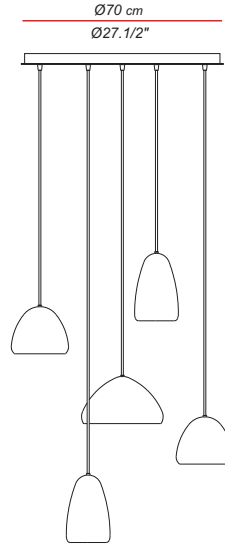

Typology: suspension

Description / Descripción

- DENTO is a Raku ceramic pendant lamp.
 - Black ceiling rosette and black fabric cable.
 - Available in three different sizes.
 - It is also offered in three and five piece compositions.
-
- *DENTO es una lámpara colgante de cerámica Raku.*
 - *Cable textil y florón negro.*
 - *Disponible en tres medidas diferentes.*
 - *También se ofrece en composiciones de tres y cinco piezas.*

General measures / Medidas generales

DT.203

DT.205

DT.303

DT.305

Light bulb / bombillas

Voltage: 220-230V / 50-60Hz
120V / 60Hz (USA)

DT.001	A+	1 x E27 LED 5W
DT.002	A+	1 x E27 LED 5W
DT.003	A+	1 x E27 LED 5W
DT.203	A+	3 x E27 LED 5W
DT.205	A+	5 x E27 LED 5W
DT.303	A+	3 x E27 LED 5W
DT.305	A+	5 x E27 LED 5W

Bulbs not included / Bombillas no incluidas

Packaging / Embalaje

DT.001	20x20x25 cm / 0,01 m ³ 8"x8"x10" / 0,35 ft ³	Peso neto: 1,5 Kg Net weight: 3,5lb
DT.002	15x15x30 cm / 0,01 m ³ 6"x6"x12" / 0,35 ft ³	Peso neto: 1,5 Kg Net weight: 3,5lb
DT.003	15x15x30 cm / 0,01 m ³ 6"x6"x12" / 0,35 ft ³	Peso neto: 1,5 Kg Net weight: 3,5lb
DT.203	53x53x35 cm / 0,1 m ³ 21"x21"x14" / 3,5 ft ³	Peso neto: 8 Kg Net weight: 17,5 lb
DT.205	74x74x33 cm / 0,18 m ³ 29"x29"x13" / 6,5 ft ³	Peso neto: 16 Kg Net weight: 35 lb
DT.303	64x64x25 cm / 0,11 m ³ 25"x25"x10" / 0,4 ft ³	Peso neto: 6Kg Net weight: 13 lb
DT.305	36x36x165 cm / 0,2 m ³ 14"x14"x65" / 0,7 ft ³	Peso neto: 10 Kg Net weight: 22 lb