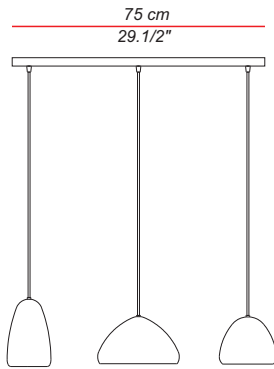

Typology: suspension

Description / Descripción

- DENTO is a Raku ceramic pendant lamp.
 - Black ceiling rosette and black fabric cable.
 - Available in three different sizes.
 - It is also offered in three and five piece compositions.
-
- *DENTO es una lámpara colgante de cerámica Raku.*
 - *Cable textil y florón negro.*
 - *Disponible en tres medidas diferentes.*
 - *También se ofrece en composiciones de tres y cinco piezas.*

General measures / Medidas generales

DT.203

DT.205

DT.303

DT.305

Light bulb / bombillas

Voltage: 220-230V / 50-60Hz
120V / 60Hz (USA)

DT.001	A+	1 x E27 LED 5W
DT.002	A+	1 x E27 LED 5W
DT.003	A+	1 x E27 LED 5W
DT.203	A+	3 x E27 LED 5W
DT.205	A+	5 x E27 LED 5W
DT.303	A+	3 x E27 LED 5W
DT.305	A+	5 x E27 LED 5W

Bulbs not included / Bombillas no incluidas

Packaging / Embalaje

DT.001	20x20x25 cm / 0,01 m ³ 8"x8"x10" / 0,35 ft ³	Peso neto: 1,5 Kg Net weight: 3,5lb
DT.002	15x15x30 cm / 0,01 m ³ 6"x6"x12" / 0,35 ft ³	Peso neto: 1,5 Kg Net weight: 3,5lb
DT.003	15x15x30 cm / 0,01 m ³ 6"x6"x12" / 0,35 ft ³	Peso neto: 1,5 Kg Net weight: 3,5lb
DT.203	53x53x35 cm / 0,1 m ³ 21"x21"x14" / 3,5 ft ³	Peso neto: 8 Kg Net weight: 17,5 lb
DT.205	74x74x33 cm / 0,18 m ³ 29"x29"x13" / 6,5 ft ³	Peso neto: 16 Kg Net weight: 35 lb
DT.303	64x64x25 cm / 0,11 m ³ 25"x25"x10" / 0,4 ft ³	Peso neto: 6Kg Net weight: 13 lb
DT.305	36x36x165 cm / 0,2 m ³ 14"x14"x65" / 0,7 ft ³	Peso neto: 10 Kg Net weight: 22 lb