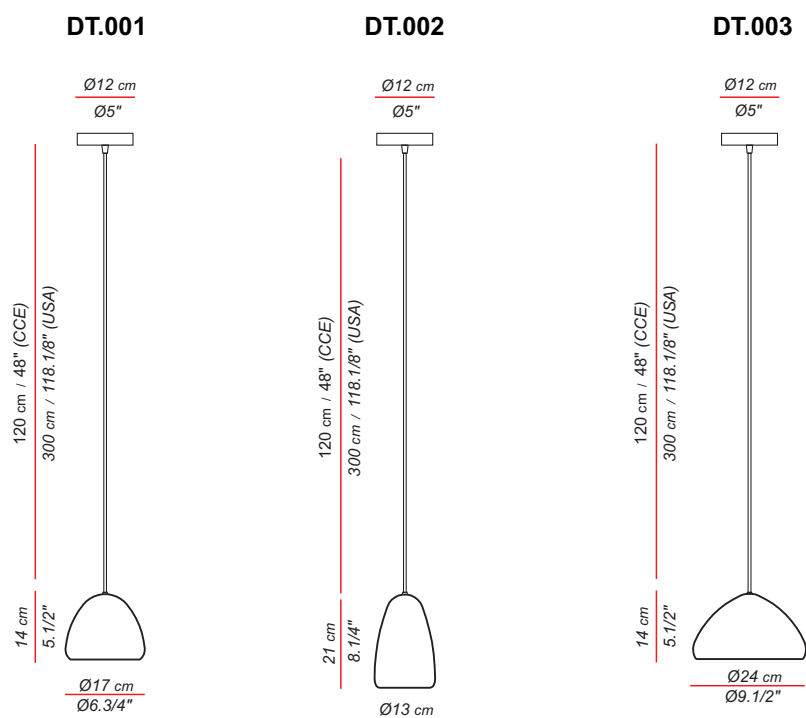

Typology: suspension

Description / Descripción

- DENTO is a Raku ceramic pendant lamp.
 - Black ceiling rosette and black fabric cable.
 - Available in three different sizes.
 - It is also offered in three and five piece compositions.
-
- *DENTO es una lámpara colgante de cerámica Raku.*
 - *Cable textil y florón negro.*
 - *Disponible en tres medidas diferentes.*
 - *También se ofrece en composiciones de tres y cinco piezas.*

General measures / Medidas generales

DT.203

DT.205

DT.303

DT.305

Light bulb / bombillas

Voltage: 220-230V / 50-60Hz
120V / 60Hz (USA)

DT.001	A+	1 x E27 LED 5W
DT.002	A+	1 x E27 LED 5W
DT.003	A+	1 x E27 LED 5W
DT.203	A+	3 x E27 LED 5W
DT.205	A+	5 x E27 LED 5W
DT.303	A+	3 x E27 LED 5W
DT.305	A+	5 x E27 LED 5W

Bulbs not included / Bombillas no incluidas

Packaging / Embalaje

DT.001	20x20x25 cm / 0,01 m ³ 8"x8"x10" / 0,35 ft ³	Peso neto: 1,5 Kg Net weight: 3,5lb
DT.002	15x15x30 cm / 0,01 m ³ 6"x6"x12" / 0,35 ft ³	Peso neto: 1,5 Kg Net weight: 3,5lb
DT.003	15x15x30 cm / 0,01 m ³ 6"x6"x12" / 0,35 ft ³	Peso neto: 1,5 Kg Net weight: 3,5lb
DT.203	53x53x35 cm / 0,1 m ³ 21"x21"x14" / 3,5 ft ³	Peso neto: 8 Kg Net weight: 17,5 lb
DT.205	74x74x33 cm / 0,18 m ³ 29"x29"x13" / 6,5 ft ³	Peso neto: 16 Kg Net weight: 35 lb
DT.303	64x64x25 cm / 0,11 m ³ 25"x25"x10" / 0,4 ft ³	Peso neto: 6Kg Net weight: 13 lb
DT.305	36x36x165 cm / 0,2 m ³ 14"x14"x65" / 0,7 ft ³	Peso neto: 10 Kg Net weight: 22 lb