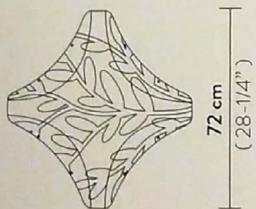

Plana Dafne

DAFNE L

CEILING / WALL LAMP

Bulbs: 4 X 8W LED Filament - E27 or E26

DAFNE M

CEILING / WALL LAMP

Bulbs: 3 X 8W LED Filament - E27 or E26

DAFNE S