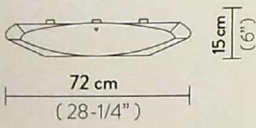

Plana Dafne

DAFNE L

CEILING / WALL LAMP

Bulbs: 4 X 8W LED Filament - E27 or E26

DAFNE M

CEILING / WALL LAMP

Bulbs: 3 X 8W LED Filament - E27 or E26

DAFNE S