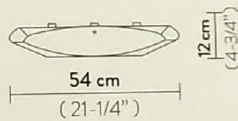

Plana Dafne

DAFNE L

CEILING / WALL LAMP

Bulbs: 4 X 8W LED Filament - E27 or E26

DAFNE M

CEILING / WALL LAMP

Bulbs: 3 X 8W LED Filament - E27 or E26

DAFNE S