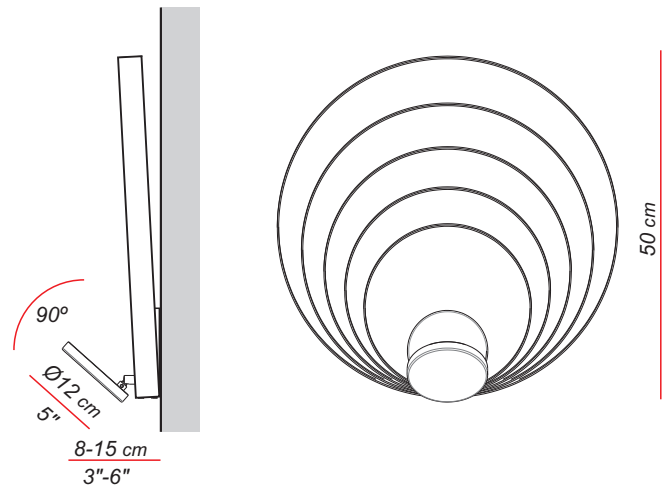

Typology: Wall lamp

Description / Descripción

- Lacquered white metal suport.
 - Natural wood hoops
 - LED lighting system.
 - TRIAC dimmable LED
-
- *Base metálica lacada en blanco.*
 - *Aros de madera natural.*
 - *Sistema de iluminación LED.*
 - *Regulable por TRIAC*

General measures / Medidas generales

Light bulb / bombillas

Voltage: 220-230V / 50-60Hz
120V / 60Hz (USA)

HO.001

LED 10W · 230V
900lm · 2700K
TRIAC dimming

Led module included / Módulo LED incluido

Packaging / Embalaje

1 box

55x55x10 cm / 0,03 m³
22"x22"x4" / 1 ft³

Peso neto: 2 Kg
Net weight: 4,4 lb

Features & finishings / Características

Support
Soporte

White lacquered metal
Metálico lacado blanco

Hoops
Aros

Natural wood
Madera natural