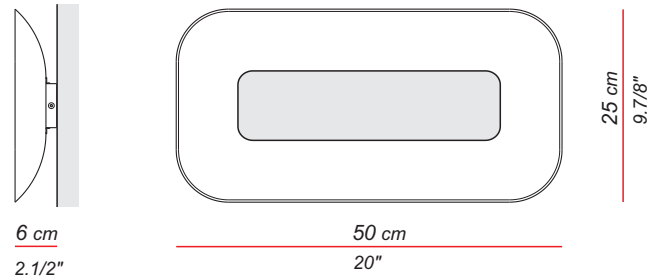

Typology: Wall lamp

Description / Descripción

1. Polymer concrete wall lamp, available in 3 colors or in natural concrete.
   - Natural wood trim.
   - Translucent diffuser.
   - LED lighting system
3. *Aplique de hormigón polímero, disponible en 3 colores o en hormigón natural.*
   - *Embellecedor de madera natural.*
   - *Difusor translúcido.*
   - *Sistema de iluminación LED.*

General measures / Medidas generales