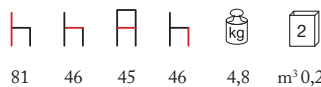

linearsed

*:Dayana*  
*modello depositato / patented*

*Dayana*

: essenza/essence ~ faggio/beech  
: sedile/seat ~ legno/wood

81 46 45 46 4,8 m<sup>3</sup>0,27

*Dayana*

: essenza/essence ~ faggio/beech  
: sedile/seat ~ imbottito/upholstered