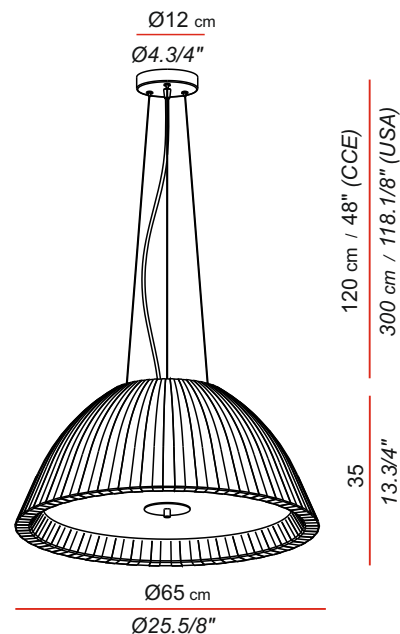

Typology: Suspension

Description / Descripción

Pendant light with nickel plated ceiling rose and group C pleated dome.
Transparent power cable.
Adjustable height.

Colgante con florón niquelado y cúpula encintada grupo C.
Cable de alimentación transparente.
Altura ajustable.

Light bulb / bombillas

Voltage: 220-230V / 50-60Hz

European version

	A		3 x E-27 FLC 32W
EV.419	A+		3 x E-27 LED 12W
	B		3 x E-27 A60 ECO 42W

USA version

TUS.EV.419.01 3 x 26W / CFL / GU-24 Base / 120V

Bulbs not included / Bombillas no incluidas

Packaging / Embalaje

1 box

70x70x35 cm / 0,2m³
28"x28"x14" / 7 ft³

Peso neto: 3,5 Kg
Net weight: 7 lb

General measures / Medidas generales

Features & finishings / Características

Lampshade <i>Pantalla</i>	Pleated fabrics - Group C <i>Cinta plisada - Grupo C</i>
Canopy <i>Florón</i>	Nickel <i>Niquelado</i>
Electrical cable <i>Cable eléctrico</i>	Silicone transparent <i>Silicona transparente</i>
Diffuser <i>Difusor</i>	PMMA 3mm ice matt <i>PMMA 3mm hielo mate</i>

Certifications:

USA Certifications:

Light for indoor use only / Luminaria solo para uso interior