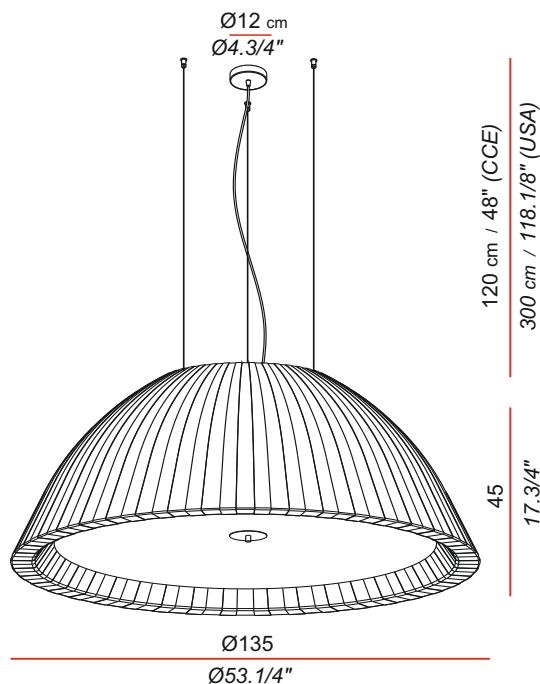

## Description / Descripción

**Pendant light with nickel plated ceiling rose and group C pleated dome.**  
**Transparent power cable.**  
**Adjustable height.**

*Colgante con florón niquelado y cúpula encintada grupo C.*  
*Cable de alimentación transparente.*  
*Altura ajustable.*

*Bulbs not included / Bombillas no incluidas*

**Packaging / Embalaje**

1 box  
84x84x40 cm / 0,3m<sup>3</sup>  
33"x33"x16" / 11 ft<sup>3</sup>  
Peso neto: 5 Kg  
Net weight: 11 lb

**Features & finishings / Características**