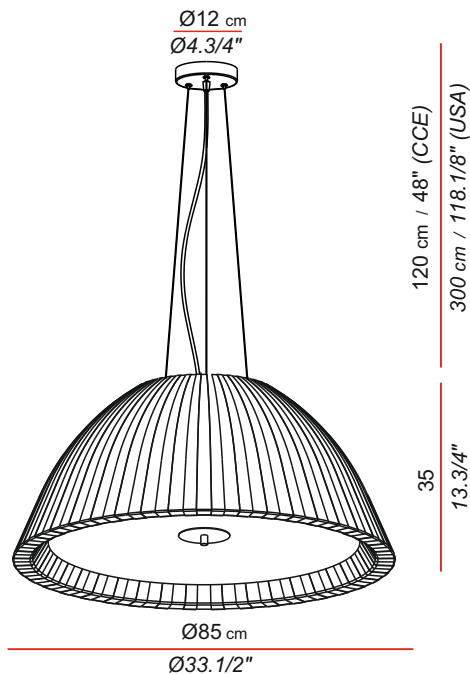

## Description / Descripción

**Pendant light with nickel plated ceiling rose and group C pleated dome.**  
**Transparent power cable.**  
**Adjustable height.**

*Colgante con florón niquelado y cúpula encintada grupo C.*  
*Cable de alimentación transparente.*  
*Altura ajustable.*

### USA Certifications:

**Light for indoor use only / Luminaria solo para uso interior**

**Typology:** Suspension

**Description / Descripción**

**Pendant light with nickel plated ceiling rose and group C pleated dome. Transparent power cable. Adjustable height.**

*Colgante con florón niquelado y cúpula encintada grupo C. Cable de alimentación transparente. Altura ajustable.*

**General measures / Medidas generales**

**Light bulb / bombillas**

**Voltage:** 220-230V / 50-60Hz  
120-277V / 50-60Hz (USA)