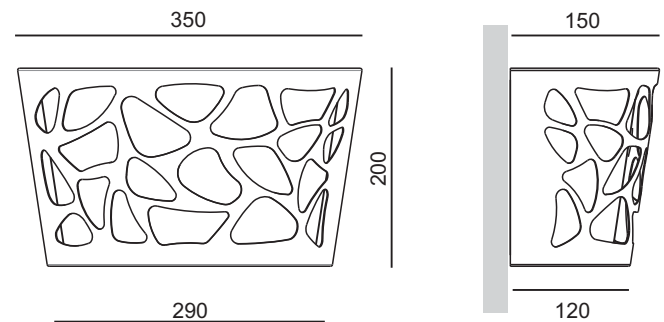

OG.010 / OG.012

Typology: Wall lamp / *Aplique*

Description / Descripción

Wall lamp with double shade in die-cut fabric in black (OG.012) or off-white (OG.010) and iridescent polyester on the inside

Modelo aplique en doble pantalla en textil troquelada en negro (OG.012) o blanco roto (OG.010) y pantalla interior de poliéster metalizado iridiscente.

General measures / Medidas generales

Light bulb

Voltage: 220-230V / 50-60Hz

OG.010  1 x Module LED 13W
OG.012  900Lm 2900°K

Module LED included.

Packaging

 1 box
40x40x20 cm
vol.: 0,032 m³
Net weight: 1,5 Kg