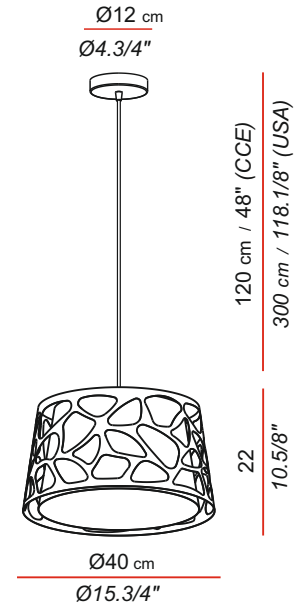

Typology: Suspension

Description / Descripción

Modelo colgante con florón metálico en negro (OG.006) o blanco roto (OG.002).

Doble pantalla en textil troquelada y poliéster metalizado iridiscente.

Pendant lamp with metal canopy available in black (OG.006) or off-white (OG.002).

Double shade in die-cut fabric on the outside and iridescent polyester on the

General measures / Medidas generales

Light bulb / bombillas

Voltage: 220-230V / 50-60Hz
120-277V / 50-60Hz (USA)

European version

Bulbs not included / Bombillas no incluidas

Packaging / Embalaje

1 box

50x50x50cm / 0,13m³
20"x20"x20" / 4,5 ft³

Peso neto: 1,5 Kg
Net weight: 3,5 lb

Features & finishings / Características

Inner lampshade <i>Pantalla interior</i>	Iridescent polyester -DBO <i>Poliéster iridiscente - DBO</i>
Outer lampshade <i>Pantalla exterior</i>	Die-cut fabric (black / off-white) <i>Textil troquelada (Negra / blanca)</i>
Canopy <i>Florón</i>	Black / off-white <i>Negro / Blanco roto</i>
Electrical cable <i>Cable electrico</i>	Silicone transparent <i>Silicona transparente</i>
Diffuser <i>Difusor</i>	PMMA 3mm ice matt <i>PMMA 3mm hielo mate</i>

Packaging / Embalaje

1 box

64x64x46cm / 0,2m³
25"x25"x8" / 7 ft³

Peso neto: 3,5 Kg
Net weight: 8 lb

Features & finishings / Características

Inner lampshade <i>Pantalla interior</i>	Iridescent polyester -DBO <i>Poliéster iridiscente - DBO</i>
Outer lampshade <i>Pantalla exterior</i>	Die-cut fabric (black / off-white) <i>Textil troquelada (Negra / blanca)</i>
Canopy <i>Florón</i>	Black / off-white <i>Negro / Blanco roto</i>
Electrical cable <i>Cable electrico</i>	Silicone transparent <i>Silicona transparente</i>
Diffuser <i>Difusor</i>	PMMA 3mm ice matt <i>PMMA 3mm hielo mate</i>