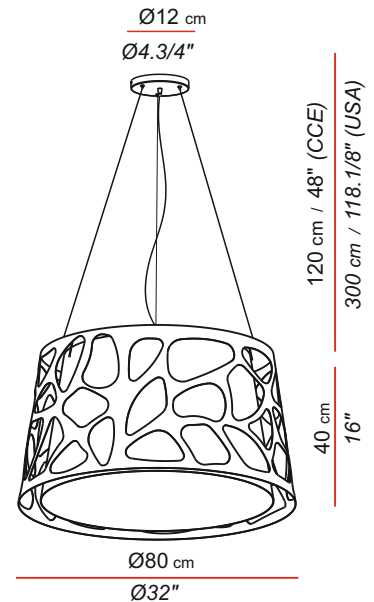

Double shade in die-cut fabric on the outside and iridescent polyester on the

General measures / Medidas generales

Light bulb / bombillas

Voltage: 220-230V / 50-60Hz
120-277V / 50-60Hz (USA)

European version

Bulbs not included / Bombillas no incluidas

Packaging / Embalaje

1 box

50x50x50cm / 0,13m³
20"x20"x20" / 4,5 ft³

Peso neto: 1,5 Kg
Net weight: 3,5 lb

Features & finishings / Características

Inner lampshade <i>Pantalla interior</i>	Iridescent polyester -DBO <i>Poliéster iridiscente - DBO</i>
Outer lampshade <i>Pantalla exterior</i>	Die-cut fabric (black / off-white) <i>Textil troquelada (Negra / blanca)</i>
Canopy <i>Florón</i>	Black / off-white <i>Negro / Blanco roto</i>
Electrical cable <i>Cable electrico</i>	Silicone transparent <i>Silicona transparente</i>
Diffuser <i>Difusor</i>	PMMA 3mm ice matt <i>PMMA 3mm hielo mate</i>

Packaging / Embalaje

1 box

64x64x46cm / 0,2m³
25"x25"x8" / 7 ft³

Peso neto: 3,5 Kg
Net weight: 8 lb

Features & finishings / Características

Inner lampshade <i>Pantalla interior</i>	Iridescent polyester -DBO <i>Poliéster iridiscente - DBO</i>
Outer lampshade <i>Pantalla exterior</i>	Die-cut fabric (black / off-white) <i>Textil troquelada (Negra / blanca)</i>
Canopy <i>Florón</i>	Black / off-white <i>Negro / Blanco roto</i>
Electrical cable <i>Cable electrico</i>	Silicone transparent <i>Silicona transparente</i>
Diffuser <i>Difusor</i>	PMMA 3mm ice matt <i>PMMA 3mm hielo mate</i>

Bulbs not included / Bombillas no incluidas

Packaging / Embalaje

1 box

84x84x46cm / 0,32m³
33"x33"x18" / 11,5 ft³

Peso neto: 4,5 Kg
Net weight: 10 lb

General measures / Medidas generales

Features & finishings / Características