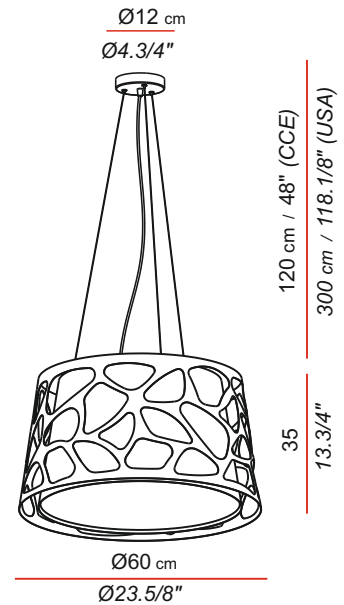

Typology: Suspension

Description / Descripción

Modelo colgante con florón metálico en negro (OG.007) o blanco roto (OG.003).

Doble pantalla en textil troquelada y poliéster metalizado iridiscente.

Pendant lamp with metal canopy available in black (OG.007) or off-white (OG.003).

Double shade in die-cut fabric on the outside and iridescent polyester on the

General measures / Medidas generales