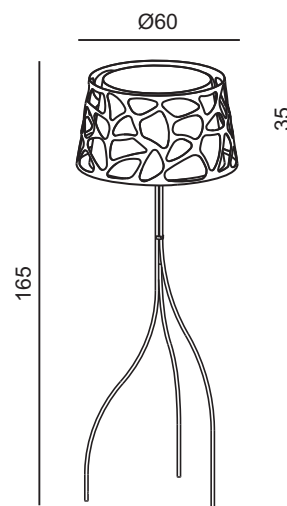

OG.001 / OG.005

Typology: Floor Lamp / Pie

Description / Descripción

Floor lamp with metal body available in black (OG.005) or off-white (OG.001). Double shade in die-cut fabric on the outside and iridescent polyester on the inside

Modelo de pie con cuerpo metálico en negro (OG.005) o blanco roto (OG.001). Doble pantalla en textil troquelada y poliéster metalizado iridiscente.

Light bulb / Bombillas

Voltage: 220-230V / 50-60Hz

OG.001			1 x E-27 FLC 25W
			1 x E-27 LED 12W
OG.005			1 x E-27 A60 ECO 42W

Bulbs not included / Bombillas no incluidas

2 boxes

64x64x46 cm
165x16x40 cm

vol.: 0,3 m³

Net weight: 4 Kg

General measures / Medidas generales

Features & finishings / Características

Inner lampshade Pantalla interior	Iridescent polyester -DBO Poliéster iridiscente - DBO
Outer lampshade Pantalla exterior	Die-cut fabric (black / off-white) Textil troquelada (Negra / blanca)
Body Cuerpo	Black / off-white Negro / Blanco roto
Electrical cable Cable electrico	Silicone transparent Silicona transparente

Certifications / Certificados:

Light for indoor use only / Luminaria para uso interior