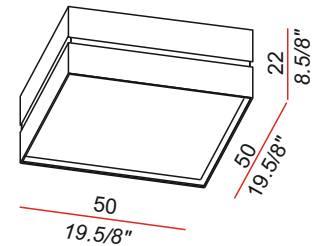

Screen available on any material.

Fixed by magnets.

Available in several sizes.

Pantalla disponible en cualquier material.

Sujeción por imanes.

Disponible en varias medidas.

General measures / Medidas generales

Bulbs not included / Bombillas no incluidas

Packaging / Embalaje

1 box

53x53x35 cm / 0,1 m³
21"x21"x14" / 3,5 ft³

Peso neto: 2 Kg
Net weight: 4,5 lb

Features & finishings / Características

Lampshade <i>Pantalla</i>	Available in any material <i>Disponible en cualquier material</i>
Fixing system <i>Sistema fijación.</i>	By magnets <i>Fijación por imanes</i>
Diffuser <i>Difusor</i>	PMMA 3mm ice matt <i>PMMA 3mm hielo mate.</i>