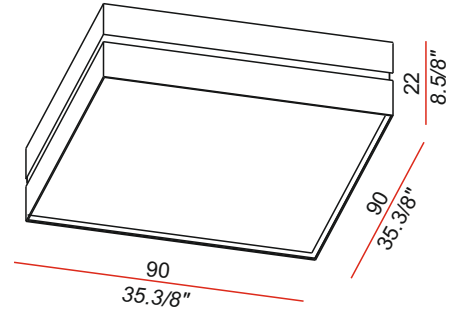

Typology: Plafond

Description / Descripción

Screen available on any material.
Fixed by magnets.
Available in several sizes.

Pantalla disponible en cualquier material.
Sujeción por imanes.
Disponible en varias medidas.

General measures / Medidas generales

Light bulb / Bombillas

Voltage: 220-230V / 50-60Hz
120-277V / 50-60Hz (USA)

European version

1. **SQP.511**
2. **A** 4 x E-27 FLC 25W
   - **A*** 4 x E-27 LED 12W
   - **B** 4 x E-27 A60 ECO 42W

USA version

1. **TUS.SQP.511.01** 4 x 26W / CFL / GU-24 Base / 120V
2. 4 x 26W / CFL / Medium base / 120V
3. **TUS.SQP.511.02** 4 x 26W / LED / Medium base / 120V
4. 4 x 60W / A19 / Medium base / 120V

Bulbs not included / Bombillas no incluidas

Packaging / Embalaje

1 box

95x95x33 cm / 0,3 m³
38"x38"x13" / 10,5 ft³

Peso neto: 3,5 Kg
Net weight: 8 lb

Features & finishings / Características

Lampshade <i>Pantalla</i>	Available in any material <i>Disponible en cualquier material</i>
Fixing system <i>Sistema fijación.</i>	By magnets <i>Fijación por imanes</i>
Diffuser <i>Difusor</i>	PMMA 3mm ice matt <i>PMMA 3mm hielo mate.</i>

Certifications:

USA Certifications:

Light for indoor use only / Luminaria solo para uso interior