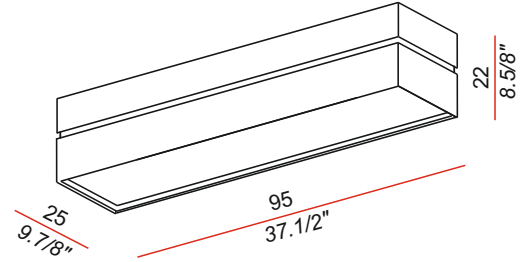

Typology: Plafond

Description / Descripción

Screen available on any material.
Fixed by magnets.
Available in several sizes.

*Pantalla disponible en cualquier material.
Sujeción por imanes.
Disponible en varias medidas.*

General measures / Medidas generales

Light bulb / Bombillas

Voltage: 220-230V / 50-60Hz
120-277V / 50-60Hz (USA)

European version

1. **SQP.062**
2. **A** 4 x E-27 FLC 25W
   - **A*** 4 x E-27 LED 12W
   - **B** 4 x E-27 A60 ECO 42W

USA version

1. **TUS.SQP.062.01** 4 x 26W / CFL / GU-24 Base / 120V
2. 4 x 26W / CFL / Medium base / 120V
3. **TUS.SQP.062.02** 4 x 26W / LED / Medium base / 120V
4. 4 x 60W / A19 / Medium base / 120V

Bulbs not included / Bombillas no incluidas

Packaging / Embalaje

1 box

30x28x100 cm / 0,08 m³
12"x11"x40" / 3 ft³

Peso neto: 4 Kg
Net weight: 9 lb

Features & finishings / Características

Lampshade <i>Pantalla</i>	Available in any material <i>Disponible en cualquier material</i>
Fixing system <i>Sistema fijación.</i>	By magnets <i>Fijación por imanes</i>
Diffuser <i>Difusor</i>	PMMA 3mm ice matt <i>PMMA 3mm hielo mate.</i>

Certifications:

USA Certifications:

Light for indoor use only / Luminaria solo para uso interior