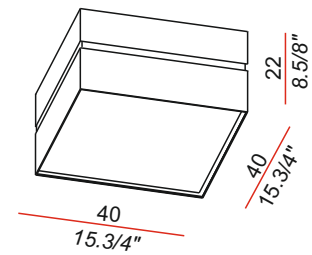

SQUARE 2X PLAFON

Design. El Torrent

el torrent

Typology: Plafond

Description / Descripción

Screen available on any material.
Fixed by magnets.
Available in several sizes.

Pantalla disponible en cualquier material.
Sujeción por imanes.
Disponible en varias medidas.

General measures / Medidas generales

Light bulb / Bombillas

Voltage: 220-230V / 50-60Hz
120-277V / 50-60Hz (USA)

European version

1. **SQP.059**
2. **A** 2 x E-27 FLC 25W
   - **A*** 2 x E-27 LED 12W
   - **B** 2 x E-27 A60 ECO 42W

USA version

TUS.SQP.059.01 2 x 26W / CFL / GU-24 Base / 120V

Bulbs not included / Bombillas no incluidas

Packaging / Embalaje

1 box

42x42x35 cm / 0,06 m³
17"x17"x10" / 2 ft³

Peso neto: 1,5 Kg
Net weight: 3,3 lb

Features & finishings / Características

Lampshade <i>Pantalla</i>	Available in any material <i>Disponible en cualquier material</i>
Fixing system <i>Sistema fijación.</i>	By magnets <i>Fijación por imanes</i>
Diffuser <i>Difusor</i>	PMMA 3mm ice matt <i>PMMA 3mm hielo mate.</i>

Certifications:

USA Certifications:

Light for indoor use only / Luminaria solo para uso interior