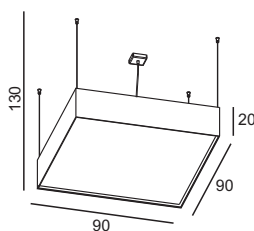

SQ.053

Typology: Suspension

Description / Descripción

Screen available on any material and chromed canopy.
Height regulation system by steel cables.
Available in several sizes.

*Pantalla disponible en cualquier material y soporte cromado.
Sistema de regulacion de altura por cables de acero.
Disponible en varios tamaños.*

Light bulb / Bombillas

Voltage: 220-230V / 50-60Hz

SQ.053	A 6 x E-27 FLC 25W A* 6 x E-27 LED 12W B 6 x E-27 A60 ECO 42W

Bulbs not included / Bombillas no incluidas

Packaging / Embalaje

1 box
75x75x40 cm
vol.: 0,23 m³
Net weight: 4,5 Kg

General measures / Medidas generales

Features & finishings / Características

Lampshade <i>Pantalla</i>	Available in any material <i>Disponible en cualquier material</i>
Canopy <i>Florón</i>	Chrome <i>Cromo</i>
Electrical cable <i>Cable eléctrico</i>	Silicone transparent <i>Cable silicona transp.</i>
Diffuser <i>Difusor</i>	PMMA 3mm ice matt <i>PMMA 3mm hielo mate</i>

Certifications:

Light for indoor use only / Luminaria solo para uso interior

Various sizes / Otras medidas

SQ.052

SQ.510

SQ.512

SQ.054