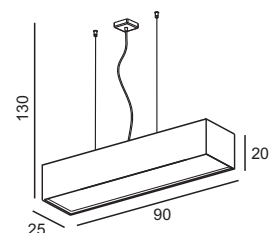

SQ.053

Typology: Suspension

Description / Descripción

Screen available on any material and chromed canopy.
Height regulation system by steel cables.
Available in several sizes.

*Pantalla disponible en cualquier material y soporte cromado.
Sistema de regulacion de altura por cables de acero.
Disponible en varios tamaños.*

Light bulb / Bombillas

Voltage: 220-230V / 50-60Hz

SQ.053	A 6 x E-27 FLC 25W A* 6 x E-27 LED 12W B 6 x E-27 A60 ECO 42W

Bulbs not included / Bombillas no incluidas

Packaging / Embalaje

1 box
75x75x40 cm
vol.: 0,23 m³
Net weight: 4,5 Kg

General measures / Medidas generales

Features & finishings / Características

Lampshade <i>Pantalla</i>	Available in any material <i>Disponible en cualquier material</i>
Canopy <i>Florón</i>	Chrome <i>Cromo</i>
Electrical cable <i>Cable eléctrico</i>	Silicone transparent <i>Cable silicona transp.</i>
Diffuser <i>Difusor</i>	PMMA 3mm ice matt <i>PMMA 3mm hielo mate</i>

Certifications:

Light for indoor use only / Luminaria solo para uso interior

Various sizes / Otras medidas

SQ.052

SQ.510

SQ.512

SQ.054