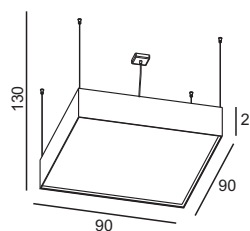

SQ.054

Typology: Suspension

Description / Descripción

Screen available on any material and chromed canopy.
Height regulation system by steel cables.
Available in several sizes.

*Pantalla disponible en cualquier material y soporte cromado.
Sistema de regulacion de altura por cables de acero.
Disponible en varios tamaños.*

General measures / Medidas generales

Light bulb / Bombillas

Voltage: 220-230V / 50-60Hz

SQ.054	A → 4 x E-27 FLC 25W A* → 4 x E-27 LED 12W B → 4 x E-27 A60 ECO 42W

Bulbs not included / Bombillas no incluidas

Packaging / Embalaje

1 box
30x28x100 cm
vol.: 0,08 m³
Net weight: 4 Kg

Features & finishings / Características

Lampshade <i>Pantalla</i>	Available in any material <i>Disponible en cualquier material</i>
Canopy <i>Florón</i>	Chrome <i>Cromo</i>
Electrical cable <i>Cable eléctrico</i>	Silicone transparent <i>Cable silicona transp.</i>
Diffuser <i>Difusor</i>	PMMA 3mm ice matt <i>PMMA 3mm hielo mate</i>

Certifications:

Light for indoor use only / Luminaria solo para uso interior

Various sizes / Otras medidas

SQ.052

SQ.053

SQ.510

SQ.512