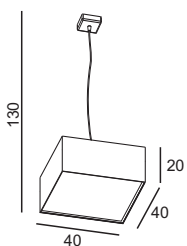

Various sizes / Otras medidas

SQ.051

SQ.052