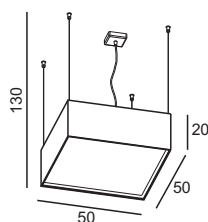

SQ.054

Typology: Suspension

Description / Descripción

Screen available on any material and chromed canopy.
Height regulation system by steel cables.
Available in several sizes.

*Pantalla disponible en cualquier material y soporte cromado.
Sistema de regulacion de altura por cables de acero.
Disponible en varios tamaños.*

General measures / Medidas generales

Light bulb / Bombillas

Voltage: 220-230V / 50-60Hz

SQ.054	A → 4 x E-27 FLC 25W A* → 4 x E-27 LED 12W B → 4 x E-27 A60 ECO 42W

Bulbs not included / Bombillas no incluidas

Packaging / Embalaje

1 box
30x28x100 cm
vol.: 0,08 m³
Net weight: 4 Kg

Features & finishings / Características

Lampshade <i>Pantalla</i>	Available in any material <i>Disponible en cualquier material</i>
Canopy <i>Florón</i>	Chrome <i>Cromo</i>
Electrical cable <i>Cable eléctrico</i>	Silicone transparent <i>Cable silicona transp.</i>
Diffuser <i>Difusor</i>	PMMA 3mm ice matt <i>PMMA 3mm hielo mate</i>

Certifications:

Light for indoor use only / Luminaria solo para uso interior

Various sizes / Otras medidas

SQ.052

SQ.053

SQ.510

SQ.512