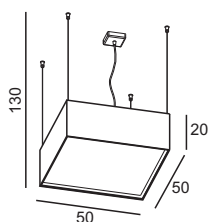

SQ.053

Typology: Suspension

Description / Descripción

Screen available on any material and chromed canopy.
Height regulation system by steel cables.
Available in several sizes.

*Pantalla disponible en cualquier material y soporte cromado.
Sistema de regulacion de altura por cables de acero.
Disponible en varios tamaños.*

Light bulb / Bombillas

Voltage: 220-230V / 50-60Hz

SQ.053	A 6 x E-27 FLC 25W A* 6 x E-27 LED 12W B 6 x E-27 A60 ECO 42W

Bulbs not included / Bombillas no incluidas

Packaging / Embalaje

1 box
75x75x40 cm
vol.: 0,23 m³
Net weight: 4,5 Kg

General measures / Medidas generales

Features & finishings / Características

Lampshade <i>Pantalla</i>	Available in any material <i>Disponible en cualquier material</i>
Canopy <i>Florón</i>	Chrome <i>Cromo</i>
Electrical cable <i>Cable eléctrico</i>	Silicone transparent <i>Cable silicona transp.</i>
Diffuser <i>Difusor</i>	PMMA 3mm ice matt <i>PMMA 3mm hielo mate</i>

Certifications:

Light for indoor use only / Luminaria solo para uso interior

Various sizes / Otras medidas

SQ.052

SQ.510

SQ.512

SQ.054