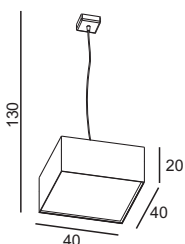

Various sizes / Otras medidas

SQ.051

SQ.052