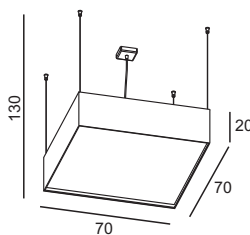

SQ.054

Typology: Suspension

Description / Descripción

Screen available on any material and chromed canopy.
Height regulation system by steel cables.
Available in several sizes.

*Pantalla disponible en cualquier material y soporte cromado.
Sistema de regulacion de altura por cables de acero.
Disponible en varios tamaños.*

General measures / Medidas generales

Light bulb / Bombillas

Voltage: 220-230V / 50-60Hz

SQ.054	A → 4 x E-27 FLC 25W A* → 4 x E-27 LED 12W B → 4 x E-27 A60 ECO 42W

Bulbs not included / Bombillas no incluidas

Packaging / Embalaje

1 box
30x28x100 cm
vol.: 0,08 m³
Net weight: 4 Kg

Features & finishings / Características

Lampshade <i>Pantalla</i>	Available in any material <i>Disponible en cualquier material</i>
Canopy <i>Florón</i>	Chrome <i>Cromo</i>
Electrical cable <i>Cable eléctrico</i>	Silicone transparent <i>Cable silicona transp.</i>
Diffuser <i>Difusor</i>	PMMA 3mm ice matt <i>PMMA 3mm hielo mate</i>

Certifications:

Light for indoor use only / Luminaria solo para uso interior

Various sizes / Otras medidas

SQ.052

SQ.053

SQ.510

SQ.512