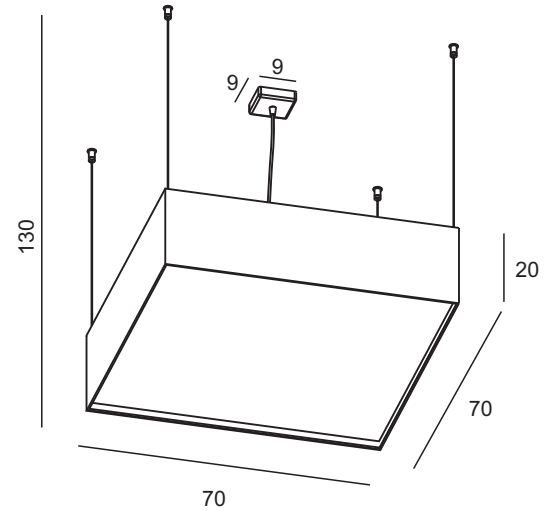

Packaging / Embalaje

1 box
75x75x40 cm
vol.: 0,23 m³
Net weight: 4,5 Kg

General measures / Medidas generales

Features & finishings / Características

Lampshade <i>Pantalla</i>	Available in any material <i>Disponible en cualquier material</i>
Canopy <i>Florón</i>	Chrome <i>Cromo</i>
Electrical cable <i>Cable eléctrico</i>	Silicone transparent <i>Cable silicona transp.</i>
Diffuser <i>Difusor</i>	PMMA 3mm ice matt <i>PMMA 3mm hielo mate</i>

Packaging / Embalaje

1 box
30x28x100 cm
vol.: 0,08 m³
Net weight: 4 Kg

Features & finishings / Características

Lampshade <i>Pantalla</i>	Available in any material <i>Disponible en cualquier material</i>
Canopy <i>Florón</i>	Chrome <i>Cromo</i>
Electrical cable <i>Cable eléctrico</i>	Silicone transparent <i>Cable silicona transp.</i>
Diffuser <i>Difusor</i>	PMMA 3mm ice matt <i>PMMA 3mm hielo mate</i>