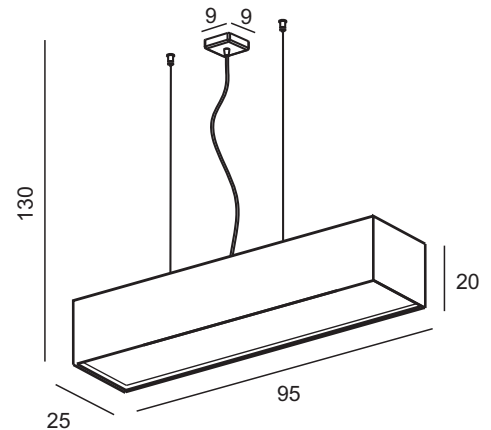

SQ.054

Typology: Suspension

Description / Descripción

Screen available on any material and chromed canopy.
Height regulation system by steel cables.
Available in several sizes.

*Pantalla disponible en cualquier material y soporte cromado.
Sistema de regulacion de altura por cables de acero.
Disponible en varios tamaños.*

General measures / Medidas generales