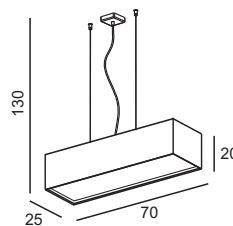

SQ.053

Typology: Suspension

Description / Descripción

Screen available on any material and chromed canopy.
Height regulation system by steel cables.
Available in several sizes.

*Pantalla disponible en cualquier material y soporte cromado.
Sistema de regulacion de altura por cables de acero.
Disponible en varios tamaños.*

Light bulb / Bombillas

Voltage: 220-230V / 50-60Hz

SQ.053	A 6 x E-27 FLC 25W A* 6 x E-27 LED 12W B 6 x E-27 A60 ECO 42W

Bulbs not included / Bombillas no incluidas

Packaging / Embalaje

1 box
75x75x40 cm
vol.: 0,23 m³
Net weight: 4,5 Kg

General measures / Medidas generales

Features & finishings / Características

Lampshade <i>Pantalla</i>	Available in any material <i>Disponible en cualquier material</i>
Canopy <i>Florón</i>	Chrome <i>Cromo</i>
Electrical cable <i>Cable eléctrico</i>	Silicone transparent <i>Cable silicona transp.</i>
Diffuser <i>Difusor</i>	PMMA 3mm ice matt <i>PMMA 3mm hielo mate</i>

Certifications:

Light for indoor use only / Luminaria solo para uso interior

Various sizes / Otras medidas

SQ.052

SQ.510

SQ.512

SQ.054