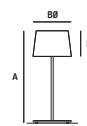

Serena

SERENA collection with nickel plated base, lampshade available in any material, except ADG, ADN, AGB.

Colección SERENA con base níquel y pantalla disponible en cualquier material, excepto ADG, ADN, AGB.

ref	TYPE	A	BB	C	D	DIF	BULB
SR442	SMALL TABLE LAMP	40 cm	18 cm	13 cm			◀D 1x E27/LED 8W
SR443	TABLE LAMP	72 cm	30 cm	20 cm			◀D 1x E27/LED 12W
SR444	FLOOR LAMP	162 cm	40 cm	25 cm			◀D 1x E27/LED 12W

CE IP20