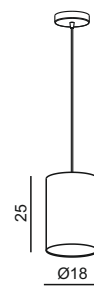

General measures / Medidas generales

Packaging / embalaje

 1 box
32x32x25 cm

vol.: 0,03 m³

Net weight: 1,5 Kg

Features & finishings / Características

Lampshade / Pantalla **Available in any materials**
Varios materiales

Canopy / Florón **Chrome (Tech07)**
Cromo (Tech07)

Electrical cable / Cable eléctrico **Silicone transparent**
Silicona transparente

Certifications:

Light for indoor use only / Luminaria para uso interior

Various sizes / Varias medidas

TB.001

TB.002

TB.004

TB.004

Typology: Suspension

Description / Descripción

Pendant lamp with chromed canopy.
Lampshade available in any material.
Available in several sizes.

Bulbs not included / Bombillas no incluidas

General measures / Medidas generales

Packaging / embalaje

 1 box
32x32x60 cm

vol.: 0,06 m³

Net weight: 2 Kg

Features & finishings / Características

| | |
|--|---|
| Lampshade <i>Pantalla</i> | Available in any materials <i>Varios materiales</i> |
| Canopy <i>Florón</i> | Chrome (Tech07) <i>Cromo (Tech07)</i> |
| Electrical cable <i>Cable eléctrico</i> | Silicone transparent <i>Silicona transparente</i> |