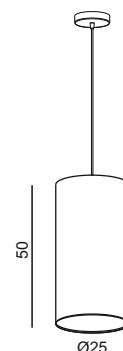

General measures / Medidas generales

Packaging / embalaje

 1 box
32x32x25 cm

vol.: 0,03 m³

Net weight: 1,5 Kg

Features & finishings / Características

Lampshade / Pantalla **Available in any materials**
Varios materiales

Canopy / Florón **Chrome (Tech07)**
Cromo (Tech07)

Electrical cable / Cable eléctrico **Silicone transparent**
Silicona transparente

Certifications:

Light for indoor use only / Luminaria para uso interior

Various sizes / Varias medidas

TB.001

TB.002

TB.004

TB.004

Typology: Suspension

Description / Descripción

Pendant lamp with chromed canopy.
Lampshade available in any material.
Available in several sizes.

Bulbs not included / Bombillas no incluidas

General measures / Medidas generales

Packaging / embalaje

 1 box
32x32x60 cm

vol.: 0,06 m³

Net weight: 2 Kg

Features & finishings / Características

| | |
|--|---|
| Lampshade <i>Pantalla</i> | Available in any materials <i>Varios materiales</i> |
| Canopy <i>Florón</i> | Chrome (Tech07) <i>Cromo (Tech07)</i> |
| Electrical cable <i>Cable eléctrico</i> | Silicone transparent <i>Silicona transparente</i> |