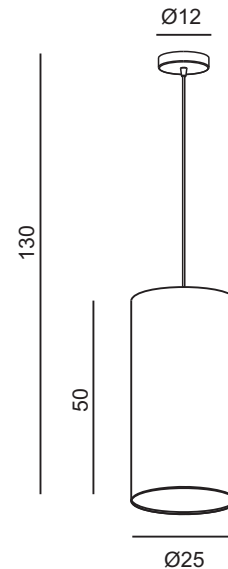

General measures / Medidas generales

Packaging / embalaje

 1 box
32x32x25 cm

vol.: 0,03 m³

Net weight: 1,5 Kg

Features & finishings / Características

Lampshade / Pantalla **Available in any materials**
Varios materiales

Various sizes / Varias medidas

TB.001

TB.002

TB.004

TB.004

Typology: Suspension

Description / Descripción

Pendant lamp with chromed canopy.
Lampshade available in any material.
Available in several sizes.

*Colgante con soporte metálico cromado.
Pantalla disponible en cualquier material.
Modelo disponible en varios tamaños.*

Light bulb / bombillas

Voltage: 220-230V / 50-60Hz

| | | |
|---------------|---|----------------------|
| TB.004 |  | 1 x E-27 FLC 25W |
| |  | 1 x E-27 LED 12W |
| |  | 1 x E-27 P45 ECO 42W |

Bulbs not included / Bombillas no incluidas

General measures / Medidas generales

Packaging / embalaje

 1 box
32x32x60 cm

vol.: 0,06 m³

Net weight: 2 Kg

Features & finishings / Características

| | |
|--|---|
| Lampshade <i>Pantalla</i> | Available in any materials <i>Varios materiales</i> |
| Canopy <i>Florón</i> | Chrome (Tech07) <i>Cromo (Tech07)</i> |
| Electrical cable <i>Cable eléctrico</i> | Silicone transparent <i>Silicona transparente</i> |