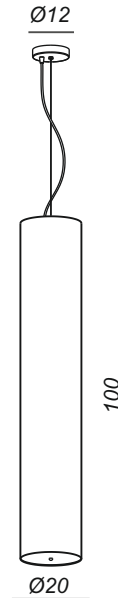

TB.005.11

Typology: Suspension

Description / Descripción

All products in the TUBS collection have Tech-07 support as standard but you can choose a different support form the selection on page 308.
Lampshade available in any material.

*Todos los TUBOS llevan por defecto el soporte Tech-07. Puede escoger cualquier otro soporte en la pag. 308 del catálogo general.
Pantalla disponible en cualquier material.*

Light bulb / bombillas

Voltage: 220-230V / 50-60Hz

TB.005.11   2 x T5 24W

Bulbs not included / Bombillas no incluidas

Packaging / Embalaje

 1 box
30x30x100 cm

vol.: 0,09 m³

Net weight: 3,5 Kg

General measures / Medidas generales

Features & finishings / Características

TB.006.11   2 x T5 39W

Bulbs not included / Bombillas no incluidas

Packaging / Embalaje

 1 box

30x30x120 cm

vol.: 0,11 m³

Net weight: 4 Kg

General measures / Medidas generales