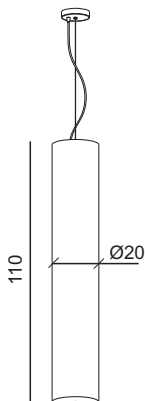

Various sizes / Varias medidas

TB.006.11