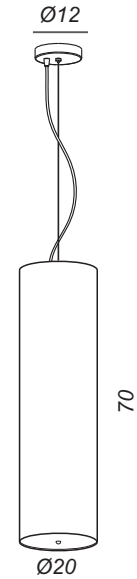

*Todos los TUBOS llevan por defecto el soporte Tech-07. Puede escoger cualquier otro soporte en la pag. 308 del catálogo general.
Pantalla disponible en cualquier material.*

Light bulb / bombillas

Voltage: 220-230V / 50-60Hz

TB.005.11   2 x T5 24W

Bulbs not included / Bombillas no incluidas

Packaging / Embalaje

 1 box
30x30x100 cm

vol.: 0,09 m³

Net weight: 3,5 Kg

General measures / Medidas generales

Features & finishings / Características

TB.006.11   2 x T5 39W

Bulbs not included / Bombillas no incluidas

Packaging / Embalaje

 1 box

30x30x120 cm

vol.: 0,11 m³

Net weight: 4 Kg

General measures / Medidas generales