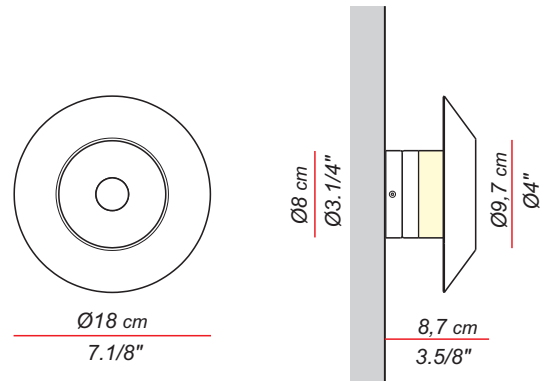

General measures / Medidas generales

Light bulb / bombillas

Voltage: 220-230V / 50-60Hz

ER.001CB
ER.001GF
ER.001OR

LED 8W · 230V
800lm · 2700K
TRIAC dimming

Led module included / Módulo LED incluido

Packaging / Embalaje

1 box

25x25x12 cm / 0,01 m³
10"x10"x5" / 0,35 ft³

Peso neto: 0,4 Kg
Net weight: 0,9 lb

Features & finishings / Características

	Cooper Cobre	ER.002CB
	Graphite Grafito	ER.002GF
	Gold Oro	ER.002OR

Trim
Embellecedor