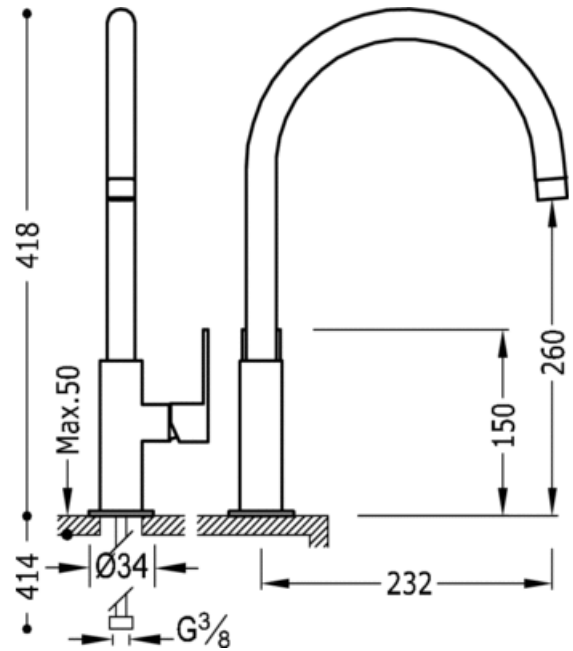

Single lever single hole sink mixer: orange finish, lever

Kitchen mixer taps

Mixer

Lever

Aerator

Surface

AMB	20044002AM
NAR	20044002NA
ROJ	20044002RO
VIO	20044002VI
FUC	20044002FU
VER	20044002VE
NCR	20044002NE
BCR	20044002BL