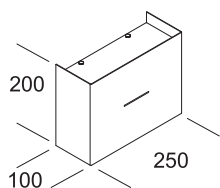

Aurora 250

Colore struttura Structure color

Articolo Item	BI	W_{max}		LUMEN		LUMEN/W	
	Codice Code						
aurora 250	32231	1x77	E27	1320	IP20	17	A
aurora 250 led-W	36841	12,4	led	1700	IP20	137	A
aurora 250 led-N	36851	12,4	led	1700	IP20	137	A
aurora 250 EL	38031	1x26	G24q-3	1800	IP20	69	A