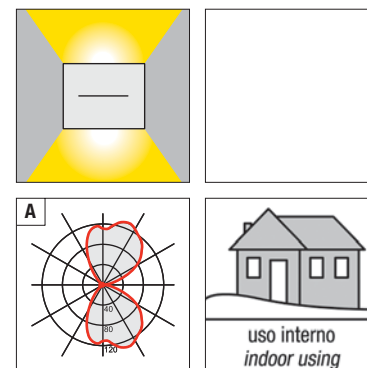

14 applique interni/esterni
wall lights indoor/outdoor

150 plafoniere interni/esterni
ceiling bowls indoor/outdoor

248 testataletto
bed head units

258 sospensioni
suspensions

344 lampade
lamps

384 lampioni ed incassi
bollards & recessed lights

450 indice
index