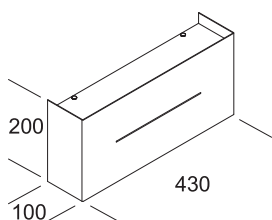

Aurora 430

aurora 430	32241	2x77	E27	2640	IP20	17	A
aurora 430 led-W	36861	23	led	3120	IP20	136	A
aurora 430 EM led-W	30481	23	led	3120	IP20	136	A
aurora 430 led-N	36871	23	led	3120	IP20	136	A
aurora 430 EM led-N	30491	23	led	3120	IP20	136	A
aurora 430 EL	38041	2x26	G24q-3	3600	IP20	69	A
aurora 430 EM	30191	2x26	G24q-3	3600	IP20	69	A

Colore struttura Structure color

RAL 9016
Bianco opaco *Matt white*

Nuova versione New version

Equipaggiata con led 3000K - *Equipped with led 3000K*

Equipaggiata con led 4000K - *Equipped with led 4000K*

Emergenza (SA) 1h di serie – 3h a richiesta
Emergency 1h standard – 3h on request