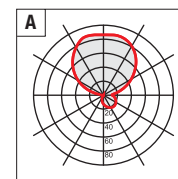

uso interno/esterno
indoor/outdoor using