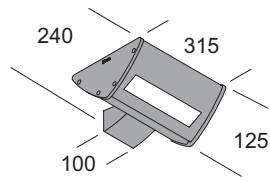

Biplan 30

Colore struttura Structure color

Articolo Item

AT BI GR RU
Codice Code

W_{max}

LUMEN

LUMEN/W

● Led	biplan 30 led-W	54167	54161	54166	54168	23 + 11,5	led	4680	IP65	⊕	136	A
● Led DM	biplan 30 DM led-W	54177	54171	54176	54178	23 + 11,5	led	4680	IP65	⊕	136	A
● Led	biplan 30 led-N	54187	54181	54186	54188	23 + 11,5	led	4680	IP65	⊕	136	A
● Led DM	biplan 30 DM led-N	54197	54191	54196	54198	23 + 11,5	led	4680	IP65	⊕	136	A
EL	biplan 30/3x18 EL	64187	64181	64186	64188	2x18+1x18	2G11	3600	IP65	⊕	67	A