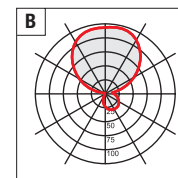

uso interno/esterno
indoor/outdoor using