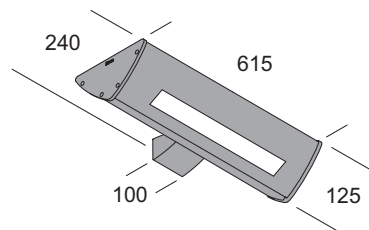

Biplan 60

● Led	biplan 60 led-W	54207	54201	54206	54208	45,8 + 22,9	led	9390	IP65	⊕	137	B
● Led DM	biplan 60 DM led-W	54217	54211	54216	54218	45,8 + 22,9	led	9390	IP65	⊕	137	B
● Led	biplan 60 led-N	54227	54221	54226	54228	45,8 + 22,9	led	9390	IP65	⊕	137	B
● Led DM	biplan 60 DM led-N	54237	54231	54236	54238	45,8 + 22,9	led	9390	IP65	⊕	137	B
EL	biplan 60/3x24 EL	64127	64121	64126	64128	2x24 + 1x24	G5	6000	IP65	⊕	75	B