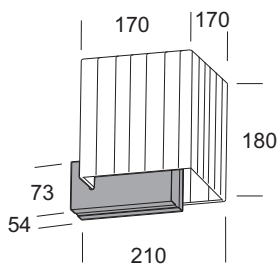

Dado plissé