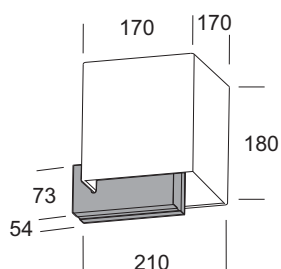

Dado

Articolo Item	Colore struttura Structure color		W_{max}		LUMEN		LUMEN/W		
	CR	AV							
E27 dado	31258		1x46	E27	700	IP20	⊕	15	A
EL dado EL	38128		1x26	G24q-3	1800	IP20	⊕	69	A