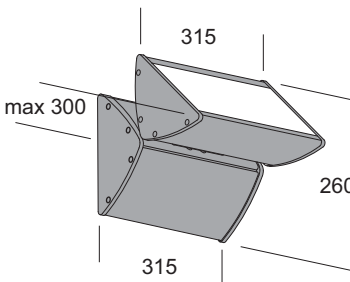

Domo 300

● Led EM domo 300 EM led-W	30847	30841	30846	30848	23	led	3120	IP40	⊕ 136 C
● domo 300S EM led-W	30857	30851	30856	30858	46	led	6240	IP40	⊕ 136 C
● Led EM domo 300 EM led-N	30867	30861	30866	30868	23	led	3120	IP40	⊕ 136 C
● domo 300S EM led-N	30877	30871	30876	30878	46	led	6240	IP40	⊕ 136 C
EM domo 300/2x42 EM	30187	30181	30186	30188	2x42(a)	Gx24q-4	6400	IP40	⊕ 76 A

Colore struttura Structure color

● Nuova versione New version

BI RAL 9016 Bianco goffrato Embossed white	GR RAL 9006 Grigio goffrato Embossed grey	AT RAL 7016 Antracite goffrato Embossed anthracite	● RU Ruggine Rust

● Led Equipaggiata con led 3000K - Equipped with led 3000K

● Led Equipaggiata con led 4000K - Equipped with led 4000K

● Led DM Led DM Dimmerabile PUSH/DALI
Dimmable PUSH/DALI (info page 10)

● Led EM Led EM EM Emergenza (SA) 1h di serie – 3h a richiesta
Emergency 1h standard – 3h on request

(a) Equipaggiato con alimentatore multipotenza per l'utilizzo di lampade da 26W-32W o 42W.
Equipped with multi-power ballast to use bulbs of 26W-32W or 42W.