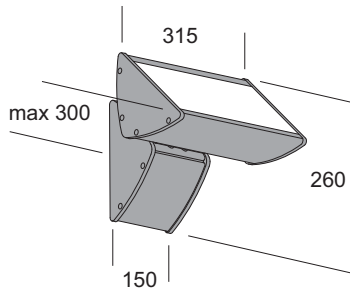

Domo 130

Articolo Item	Colore struttura Structure color				W_{max}	LUMEN	IP	LUMEN/W	Icon	
	AT	BI	GR	RU						Codice Code
● Led domo 130 led-W	35897	35891	35896	35898	23	led	3120	IP40	⊕ 136 C	
● domo 130S led-W	35907	35901	35906	35908	46	led	6240	IP40	⊕ 136 C	
● Led DM domo 130S DM led-W	35917	35911	35916	35918	46	led	6240	IP40	⊕ 136 C	
● Led domo 130 led-N	35927	35921	35926	35928	23	led	3120	IP40	⊕ 136 C	
● domo 130S led-N	35937	35931	35936	35938	46	led	6240	IP40	⊕ 136 C	
● Led DM domo 130S DM led-N	35947	35941	35946	35948	46	led	6240	IP40	⊕ 136 C	
EL domo 130/2x42 EL	39507	39501	39506	39508	2x42(a)	Gx24q-4	6400	IP40	⊕ 76 A	
MDEL domo 130/70 MD-EL	35017	35011	35016	35018	1x70	Rx7s	7000	IP40	⊕ 100 B	
● domo 130/150 MD-EL	35957	35951	35956	35958	1x150	Rx7s	15000	IP40	⊕ 100 B	

Domo 300

● Led EM domo 300 EM led-W	30847	30841	30846	30848	23	led	3120	IP40	⊕ 136 C
● domo 300S EM led-W	30857	30851	30856	30858	46	led	6240	IP40	⊕ 136 C
● Led EM domo 300 EM led-N	30867	30861	30866	30868	23	led	3120	IP40	⊕ 136 C
● domo 300S EM led-N	30877	30871	30876	30878	46	led	6240	IP40	⊕ 136 C
EM domo 300/2x42 EM	30187	30181	30186	30188	2x42(a)	Gx24q-4	6400	IP40	⊕ 76 A

Colore struttura Structure color

● Nuova versione New version

BI RAL 9016 Bianco goffrato Embossed white	GR RAL 9006 Grigio goffrato Embossed grey	AT RAL 7016 Antracite goffrato Embossed anthracite	● RU Ruggine Rust

● Led Equipaggiata con led 3000K - Equipped with led 3000K

● Led Equipaggiata con led 4000K - Equipped with led 4000K

● Led DM Led DM Dimmerabile PUSH/DALI
Dimmable PUSH/DALI (info page 10)

● Led EM Led EM EM Emergenza (SA) 1h di serie – 3h a richiesta
Emergency 1h standard – 3h on request

(a) Equipaggiato con alimentatore multipotenza per l'utilizzo di lampade da 26W-32W o 42W.
Equipped with multi-power ballast to use bulbs of 26W-32W or 42W.