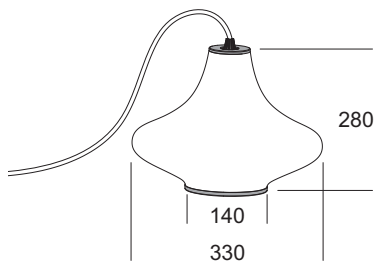

July/P

Codice Code

E14	July/P	88151	1x30	E14	405	IP20	□	13	A
-----	--------	-------	------	-----	-----	------	---	----	---

July/G

E27	July/G	85231	1x77	E27	1320	IP20	□	17	A
-----	--------	-------	------	-----	------	------	---	----	---