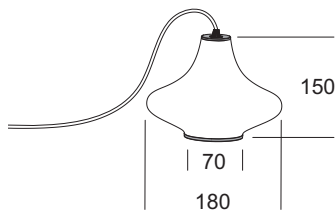

Tischlampen. Diffusor aus geblasenem Triplex-Opalglas, satiniert. Struktur aus Aluminium lackiertem Metall Ral 9006. Mit Baumwolle verkleidetes Versorgungskabel.

Colore vetro Glass color

OP

W_{max}

LUMEN

LUMEN/W

July/P

Codice Code

E14	July/P	88151	1x30	E14	405	IP20	□	13	A
-----	--------	-------	------	-----	-----	------	---	----	---

July/G

E27	July/G	85231	1x77	E27	1320	IP20	□	17	A
-----	--------	-------	------	-----	------	------	---	----	---