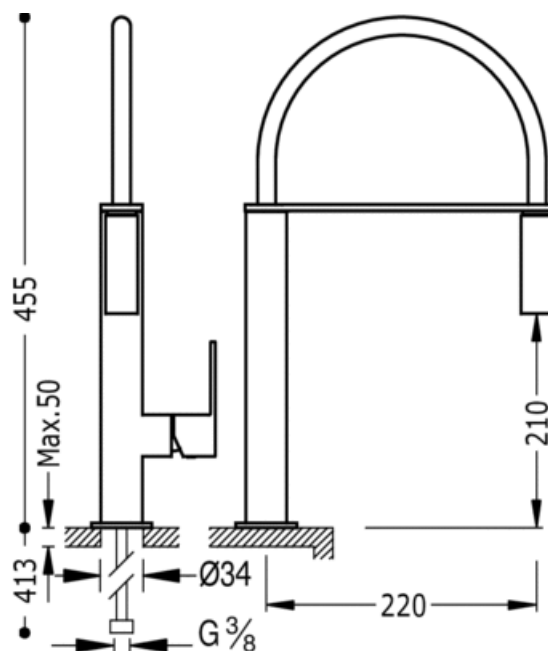

Single lever single hole sink mixer; with removable spout: amber finish, lever

Kitchen taps with detachable spray nozzle

Mixer

Lever

Aerator

Surface

AMB	106487AM
NAR	106487NA
ROJ	106487RO
VIO	106487VI
FUC	106487FU
VER	106487VE
NCR	606487
BCR	406487