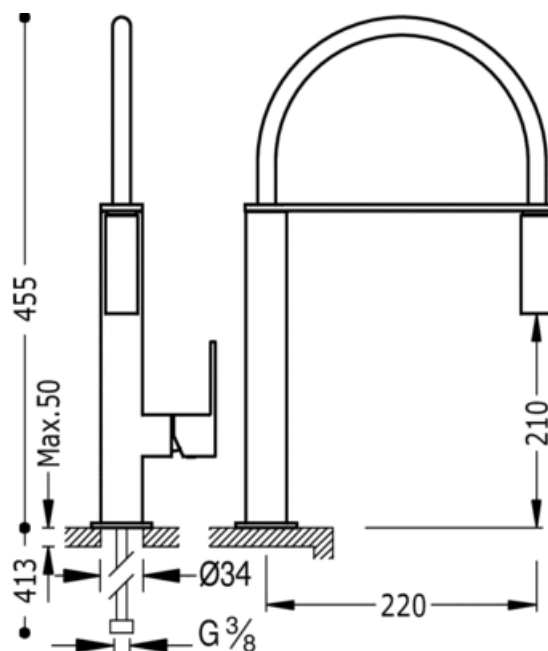

Single lever single hole sink mixer; with removable spout: fuchsia finish, lever

Kitchen taps with detachable spray nozzle

Mixer

Lever

Aerator

Surface

AMB	106487AM
NAR	106487NA
ROJ	106487RO
VIO	106487VI
FUC	106487FU
VER	106487VE
NCR	606487
BCR	406487