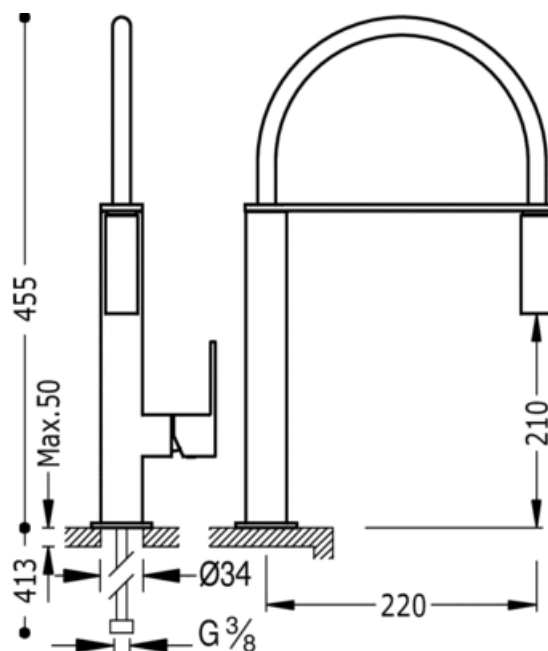

Single lever single hole sink mixer; with removable spout: orange finish, lever

Kitchen taps with detachable spray nozzle

Mixer

Lever

Aerator

Surface

AMB	106487AM
NAR	106487NA
ROJ	106487RO
VIO	106487VI
FUC	106487FU
VER	106487VE
NCR	606487
BCR	406487