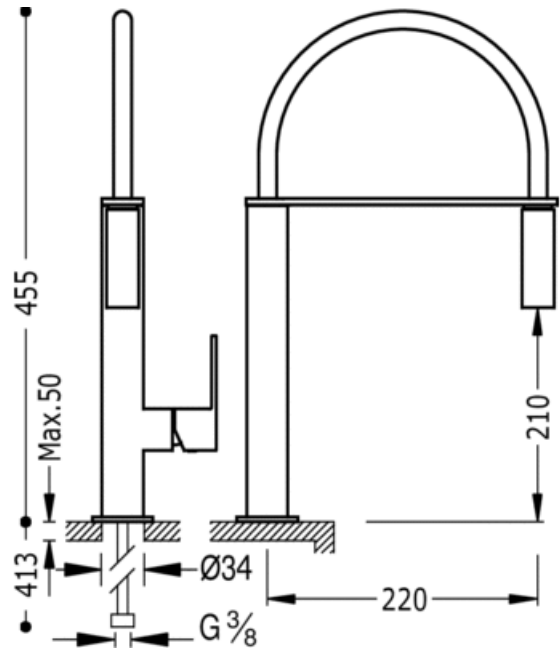

Single lever single hole sink mixer; with removable spout: red finish, lever

Kitchen taps with detachable spray nozzle

Mixer

Lever

Aerator

Surface

AMB	106487AM
NAR	106487NA
ROJ	106487RO
VIO	106487VI
FUC	106487FU
VER	106487VE
NCR	606487
BCR	406487