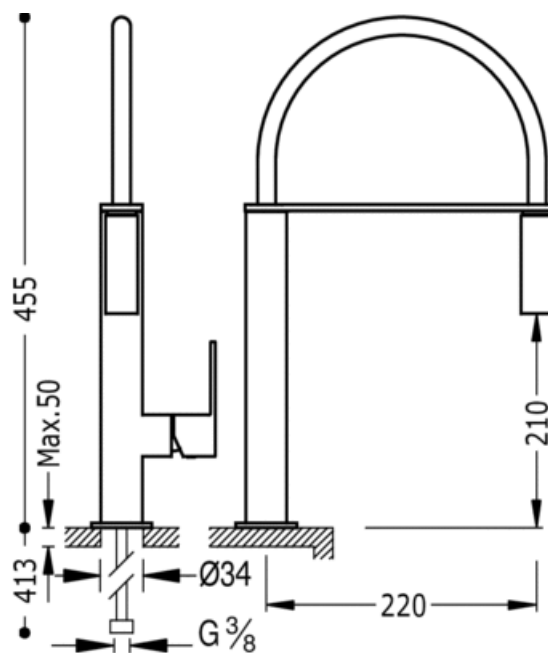

Single lever single hole sink mixer; with removable spout: violet finish, lever

Kitchen taps with detachable spray nozzle

Mixer

Lever

Aerator

Surface

AMB	106487AM
NAR	106487NA
ROJ	106487RO
VIO	106487VI
FUC	106487FU
VER	106487VE
NCR	606487
BCR	406487