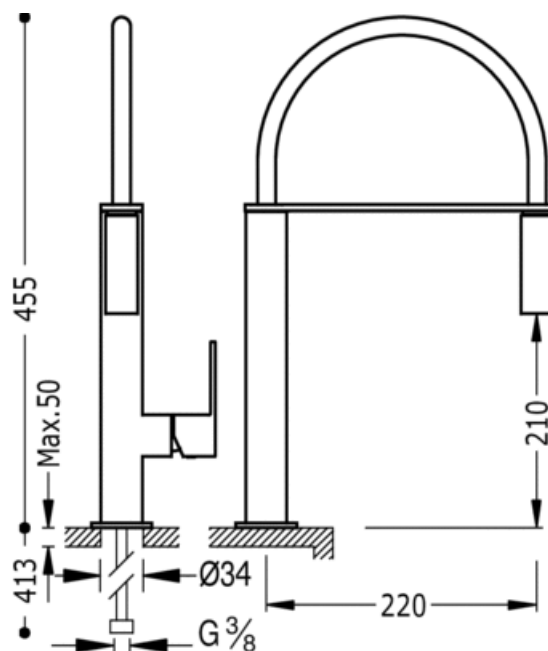

Single lever single hole sink mixer; with removable spout: white chrome finish, lever

Kitchen taps with detachable spray nozzle

Mixer

Lever

Aerator

Surface

AMB	106487AM
NAR	106487NA
ROJ	106487RO
VIO	106487VI
FUC	106487FU
VER	106487VE
NCR	606487
BCR	406487