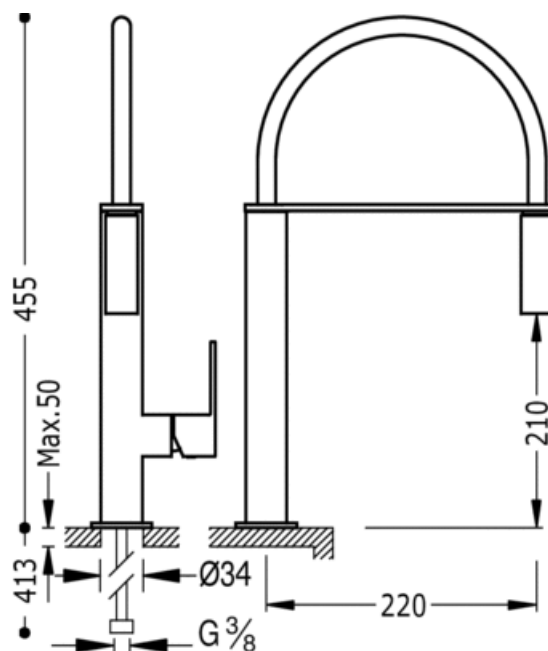

Single lever single hole sink mixer; with removable spout: black chrome finish, lever

Kitchen taps with detachable spray nozzle

Mixer

Lever

Aerator

Surface

AMB 106487AM

NAR 106487NA

ROJ 106487RO

VIO 106487VI

FUC 106487FU

VER 106487VE

NCR 606487

BCR 406487