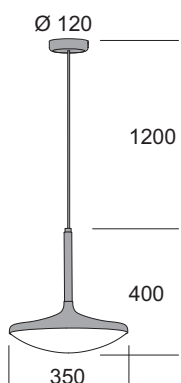

Solarium led