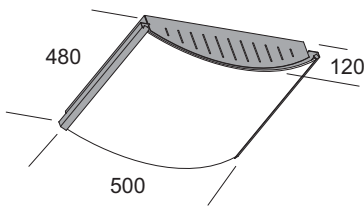

Vip 500 - Vip 501

		Colore profili Profiles color		W_{max}	LUMEN	IP	LUMEN/W	Icon		
Articolo Item		CR	NS							
		Codice Code								
● Led	vip 500 led-W	15681	15686	23	led	3120	IP20	⊕	136	C
● Led DM	vip 500 DM led-W	15701	15706	23	led	3120	IP20	⊕	136	C
● Led EM	vip 500 EM led-W	14841	14846	23	led	3120	IP20	⊕	136	C
● Led	vip 500 led-N	15691	15696	23	led	3120	IP20	⊕	136	C
● Led DM	vip 500 DM led-N	15711	15716	23	led	3120	IP20	⊕	136	C
● Led EM	vip 500 EM led-N	14851	14856	23	led	3120	IP20	⊕	136	C
EL	vip 500	19561	19566	2x36	2G11	5800	IP20	⊕	81	A
EM	vip 500 EM	10351	10356	2x36	2G11	5800	IP20	⊕	81	A
● Led	vip 501 led-W	15721	15726	46	led	6240	IP20	⊕	136	C
● Led DM	vip 501 DM led-W	15741	15746	46	led	6240	IP20	⊕	136	C
● Led EM	vip 501 EM led-W	14861	14866	46	led	6240	IP20	⊕	136	C
● Led	vip 501 led-N	15731	15736	46	led	6240	IP20	⊕	136	C
● Led DM	vip 501 DM led-N	15751	15756	46	led	6240	IP20	⊕	136	C
● Led EM	vip 501 EM led-N	14871	14876	46	led	6240	IP20	⊕	136	C
EL	vip 501	19571	19576	4x36	2G11	11600	IP20	⊕	81	B
DM	vip 501 DM	19781	19786	4x36	2G11	11600	IP20	⊕	81	B

Colore profili Profiles color

● Nuova versione New version

CR Cromato Chrome   **NS** Nickel spazzolato Brushed nickel

Led Equipaggiata con led 3000K - Equipped with led 3000K

Led Equipaggiata con led 4000K - Equipped with led 4000K

Led DM **Led DM** **DM** Dimmerabile PUSH/DALI
Dimmable PUSH/DALI (info page10)

Led EM **Led EM** **EM** Emergenza (SA) 1h di serie – 3h a richiesta
Emergency 1h standard – 3h on request