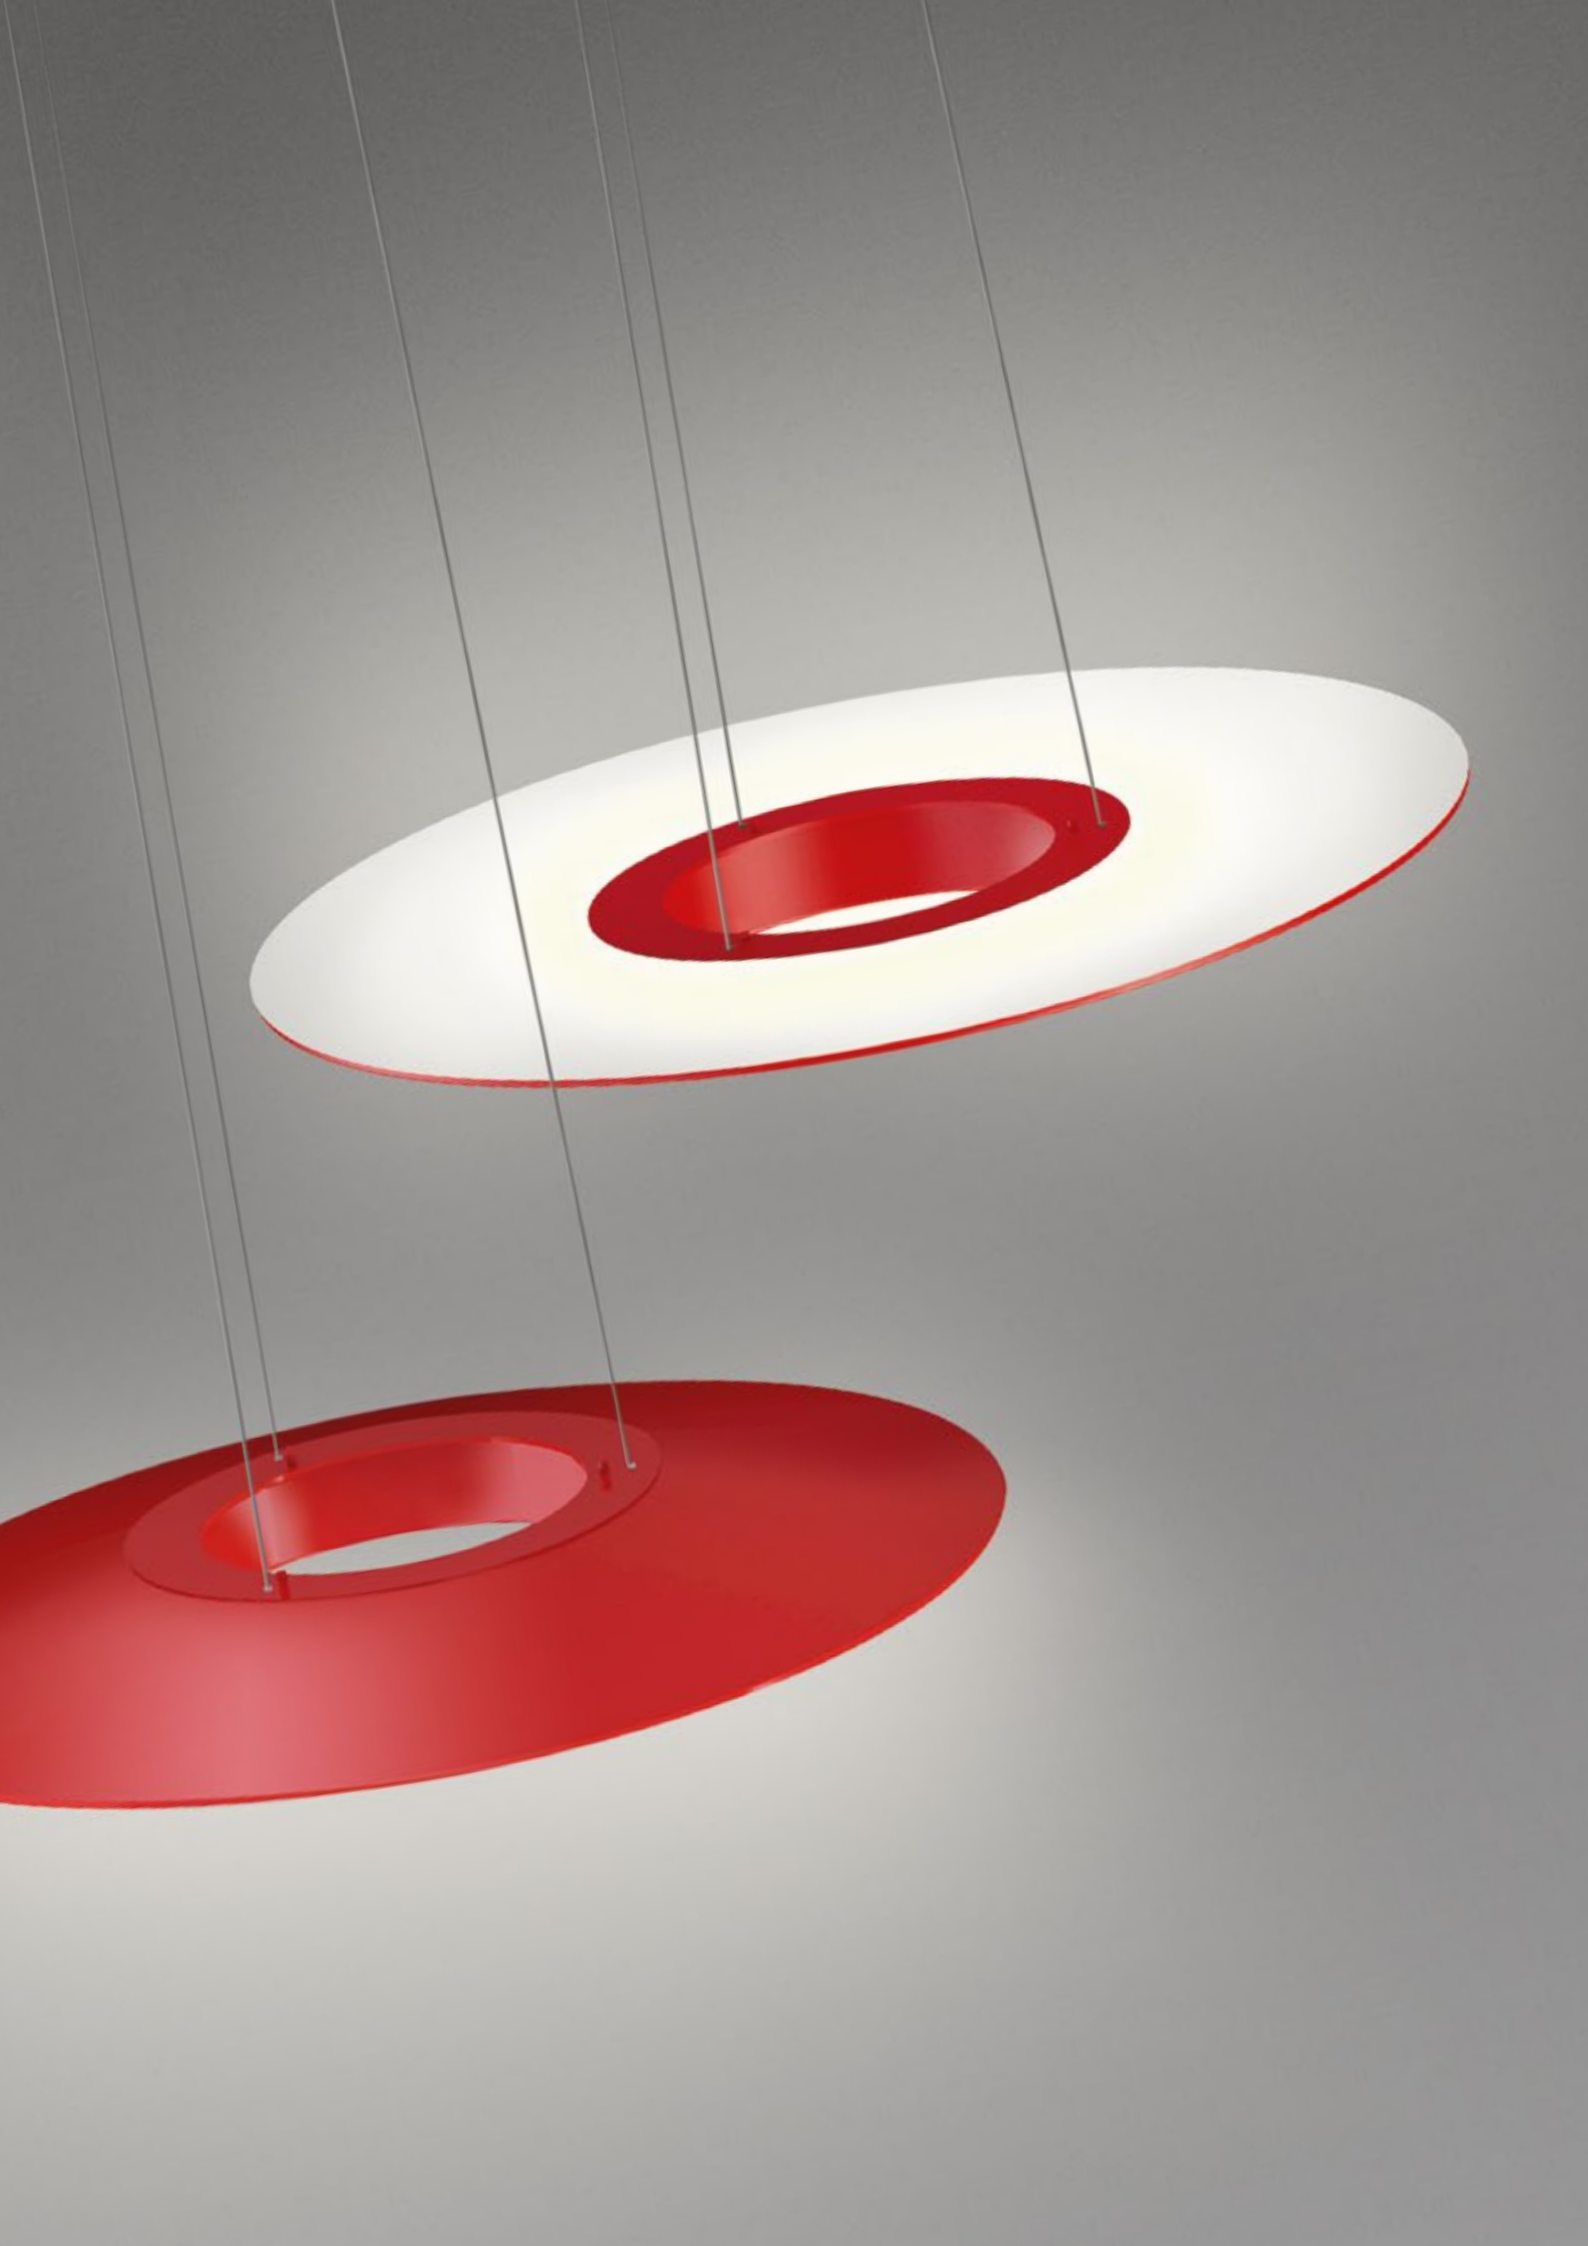

GIRAVOLTA

"Gira gira volta, fallo un'altra volta, guarda in su, guarda in giù."

GIRAVOLTA design: Aldo Bruno e Arianna Teardo

Sospensione installabile a luce diretta o indiretta. Struttura in metallo verniciato. Diffusore in metacrilato opale. Le versioni colorate hanno l'interno verniciato bianco.

Suspension suitable for direct or indirect light. Structure in painted metal. Diffuser in opal acrylic. The coloured versions are white painted inside.

Pendelleuchte, installierbar mit direkter oder indirekter Lichtausstrahlung. Gehäuse aus lackiertem Metall. Diffusor aus Opal-Methacryl. Die farbigen Versionen sind innen weiß gestrichen.

COMPOSIZIONE CODICE / SETTLEMENT CODE

Completare il codice inserendo il numero corrispondente al colore desiderato, nell'apposito spazio 
Complete the code by entering the number corresponding to the desired color in the space provided 

COLORI DI SERIE/STANDARD COLORS

- RAL 9016 - Bianco opaco/Matt white: **1**
- RAL 9005 - Nero opaco/Matt black: **7**
- RAL 3003 - Rosso opaco/Matt red: **3**

altri colori a richiesta / other color on request