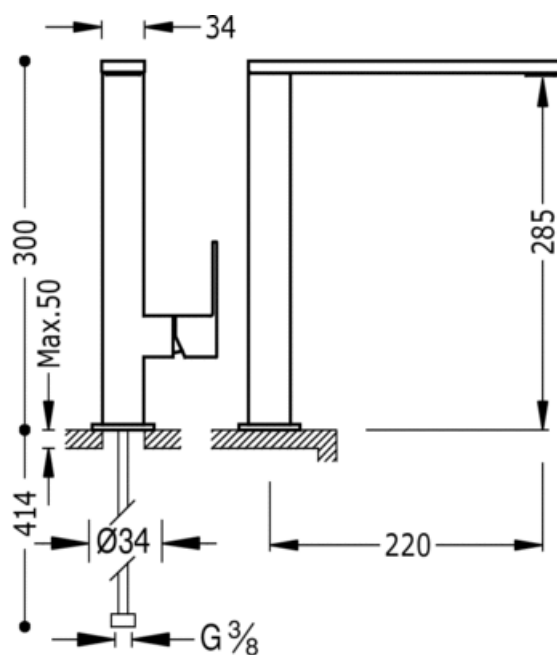

Single lever single hole sink mixer; spout 34x10 mm: amber finish, lever

Kitchen mixer taps

Mixer

Lever

Aerator

Surface

AMB	106486AM
NAR	106486NA
ROJ	106486RO
VIO	106486VI
FUC	106486FU
VER	106486VE
NCR	606486
BCR	406486