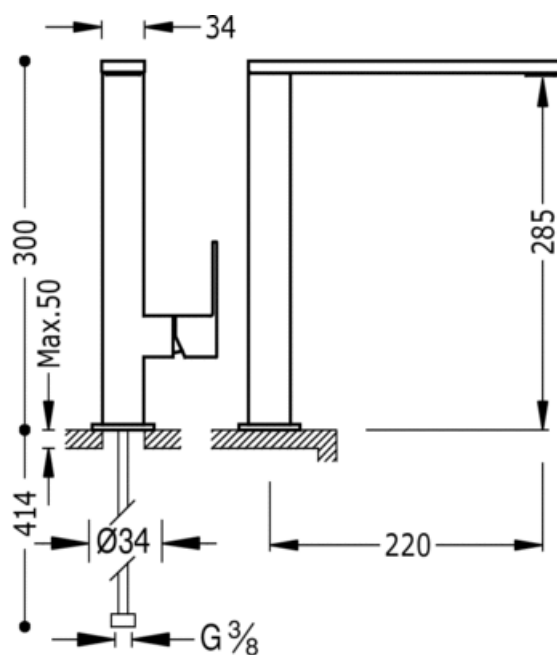

Single lever single hole sink mixer; spout 34x10 mm: fuchsia finish, lever

Kitchen mixer taps

Mixer

Lever

Aerator

Surface

AMB	106486AM
NAR	106486NA
ROJ	106486RO
VIO	106486VI
FUC	106486FU
VER	106486VE
NCR	606486
BCR	406486