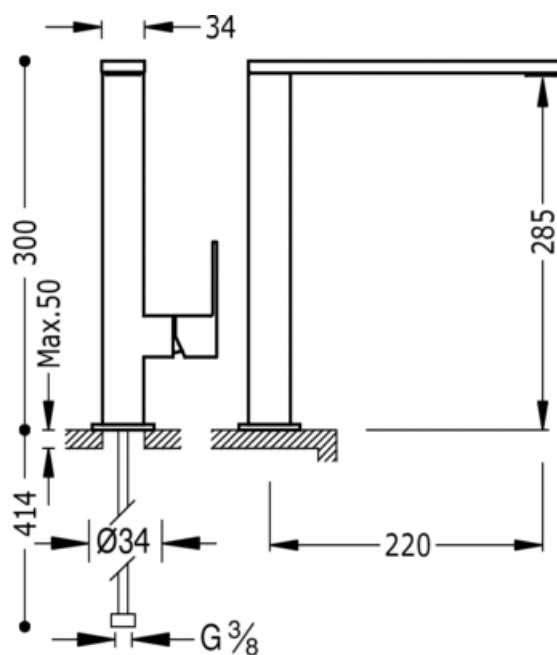

Single lever single hole sink mixer; spout 34x10 mm: orange finish, lever

Kitchen mixer taps

Mixer

Lever

Aerator

Surface

AMB	106486AM
NAR	106486NA
ROJ	106486RO
VIO	106486VI
FUC	106486FU
VER	106486VE
NCR	606486
BCR	406486