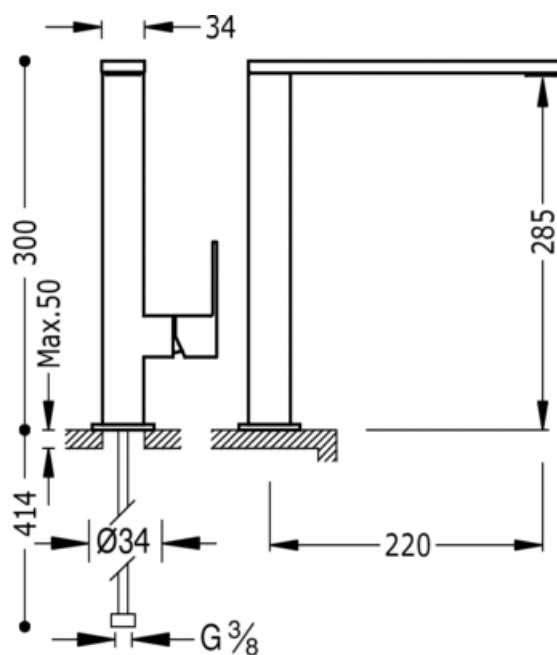

Single lever single hole sink mixer; spout 34x10 mm: red finish, lever

Kitchen mixer taps

Mixer

Lever

Aerator

Surface

AMB	106486AM
NAR	106486NA
ROJ	106486RO
VIO	106486VI
FUC	106486FU
VER	106486VE
NCR	606486
BCR	406486