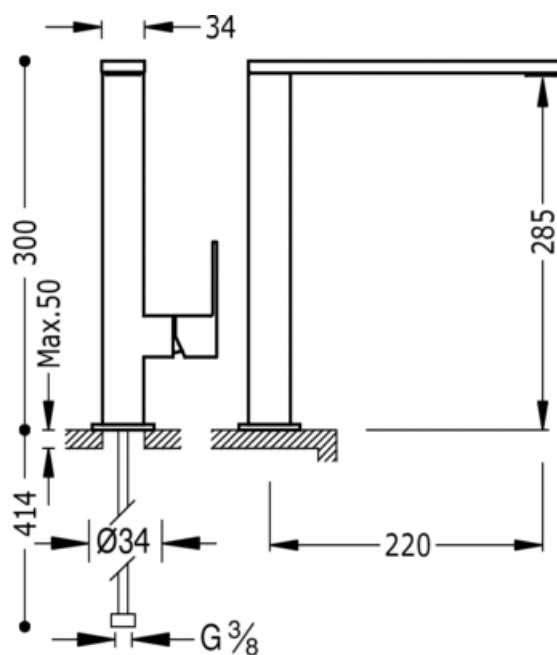

Single lever single hole sink mixer; spout 34x10 mm: green finish, lever

Kitchen mixer taps

Mixer

Lever

Aerator

Surface

AMB	106486AM
NAR	106486NA
ROJ	106486RO
VIO	106486VI
FUC	106486FU
VER	106486VE
NCR	606486
BCR	406486