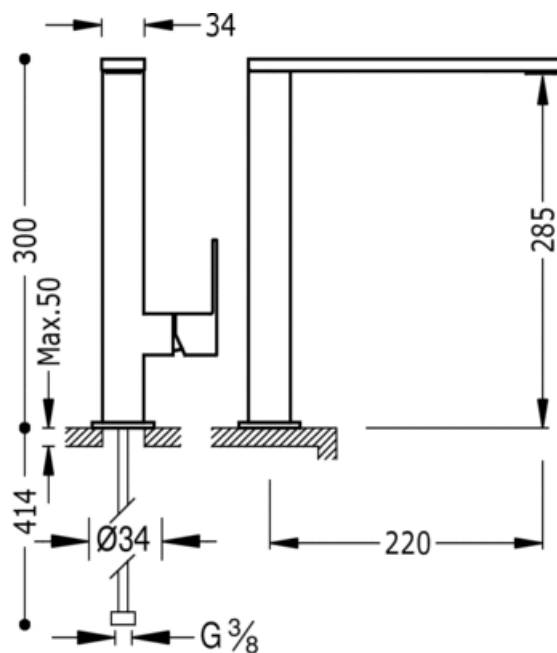

Single lever single hole sink mixer; spout 34x10 mm: violet finish, lever

Kitchen mixer taps

Mixer

Lever

Aerator

Surface

AMB	106486AM
NAR	106486NA
ROJ	106486RO
VIO	106486VI
FUC	106486FU
VER	106486VE
NCR	606486
BCR	406486