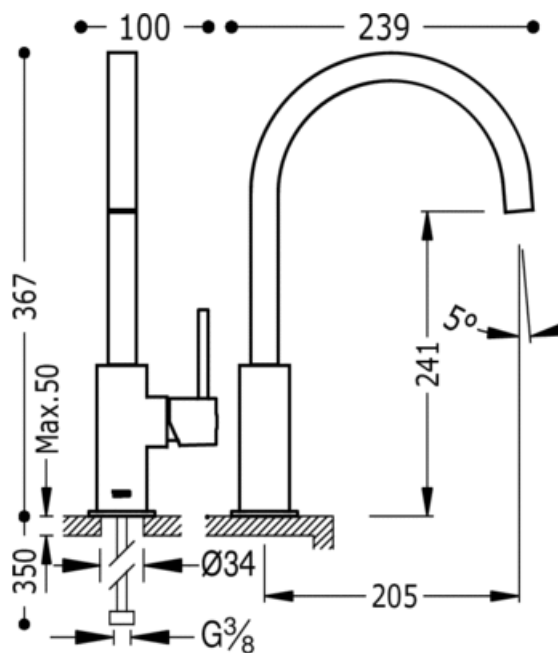

Single lever single hole sink mixer; spout 22x22 mm: amber finish, lever

91.30.190

Ø 35

360°

Am-Cr

Kitchen mixer taps

Mixer

Lever

Aerator

Surface

AMB	130497AM
NAR	130497NA
ROJ	130497RO
VIO	130497VI
FUC	130497FU
VER	130497VE
NCR	630497
BCR	430497