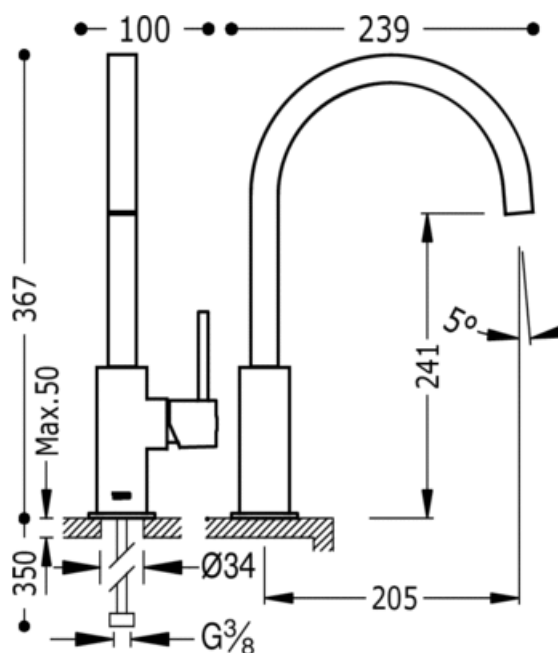

Single lever single hole sink mixer; spout 22x22 mm: fuchsia finish, lever

Kitchen mixer taps
 Mixer
 Lever
 Aerator
 Surface

AMB	130497AM
NAR	130497NA
ROJ	130497RO
VIO	130497VI
FUC	130497FU
VER	130497VE
NCR	630497
BCR	430497