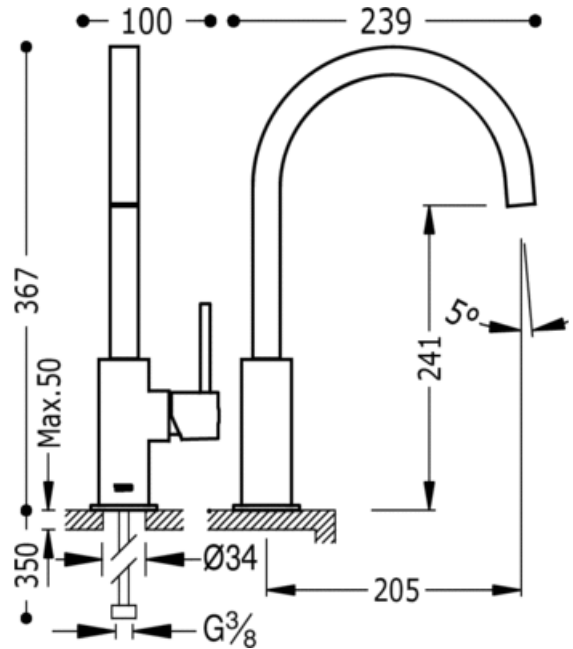

Single lever single hole sink mixer; spout 22x22 mm: orange finish, lever

91.30.190

Ø 35

360°

Na-Cr

Kitchen mixer taps

Mixer

Lever

Aerator

Surface

AMB	130497AM
NAR	130497NA
ROJ	130497RO
VIO	130497VI
FUC	130497FU
VER	130497VE
NCR	630497
BCR	430497