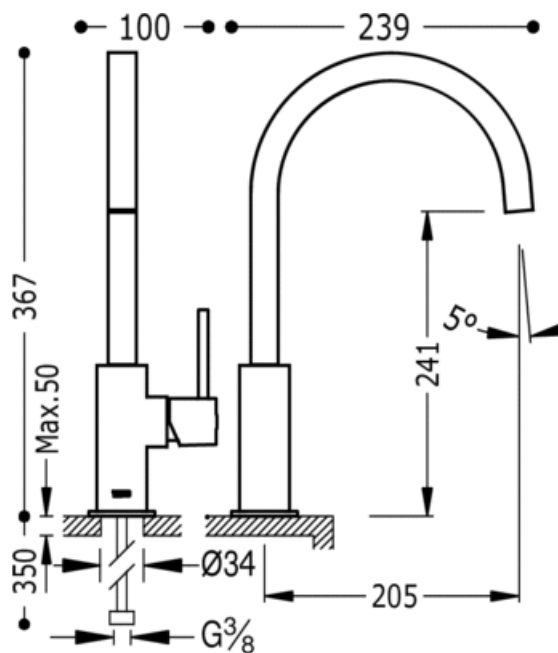

Single lever single hole sink mixer; spout 22x22 mm: red finish, lever

91.30.190

Ø 35

360°

Ro-Cr

Kitchen mixer taps

Mixer

Lever

Aerator

Surface

AMB	130497AM
NAR	130497NA
ROJ	130497RO
VIO	130497VI
FUC	130497FU
VER	130497VE
NCR	630497
BCR	430497