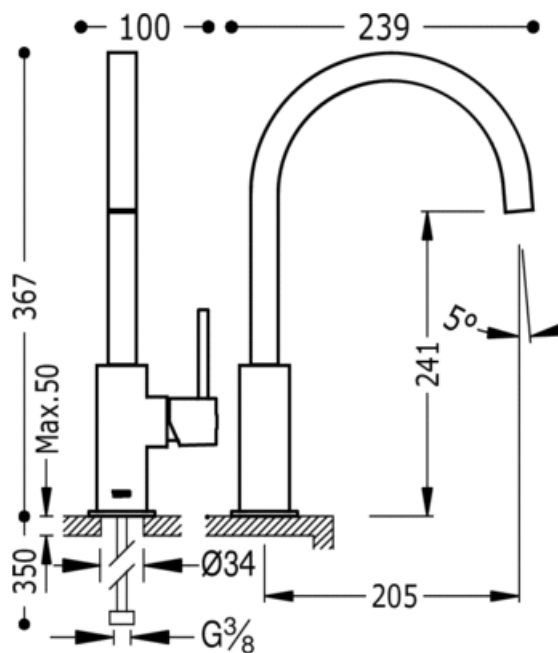

Single lever single hole sink mixer; spout 22x22 mm: green finish, lever

91.30.190

Ø 35

360°

Ve-Cr

Kitchen mixer taps

Mixer

Lever

Aerator

Surface

| | |
|-----|----------|
| AMB | 130497AM |
| NAR | 130497NA |
| ROJ | 130497RO |
| VIO | 130497VI |
| FUC | 130497FU |
| VER | 130497VE |
| NCR | 630497 |
| BCR | 430497 |