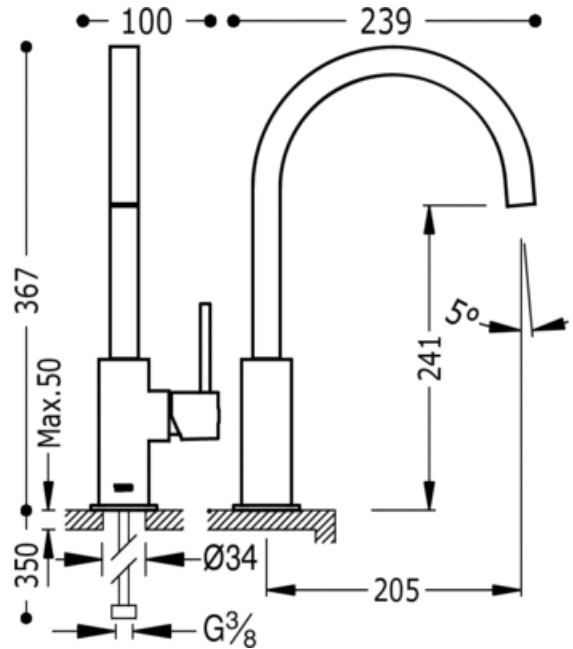

Single lever single hole sink mixer; spout 22x22 mm: violet finish, lever

Kitchen mixer taps

Mixer

Lever

Aerator

Surface

AMB	130497AM
NAR	130497NA
ROJ	130497RO
VIO	130497VI
FUC	130497FU
VER	130497VE
NCR	630497
BCR	430497