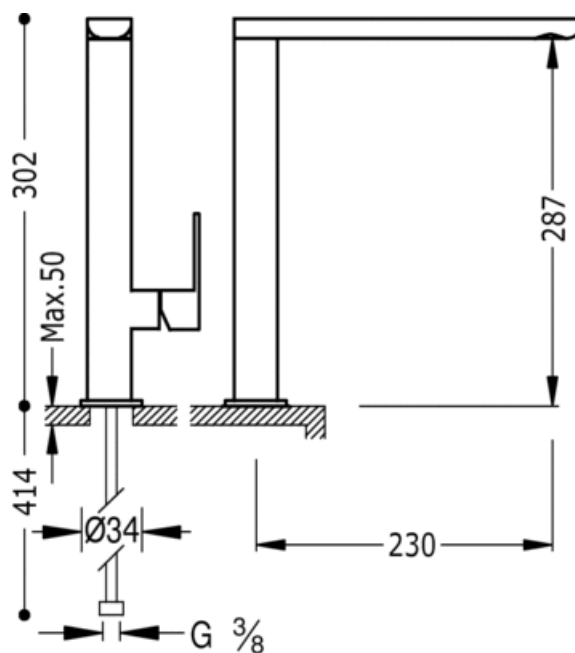

Single lever single hole sink mixer; spout 34x15 mm: amber finish, lever

Kitchen mixer taps

Mixer

Lever

Aerator

Surface

AMB	20044001AM
NAR	20044001NA
ROJ	20044001RO
VIO	20044001VI
FUC	20044001FU
VER	20044001VE
NCR	20044001NE
BCR	20044001BL