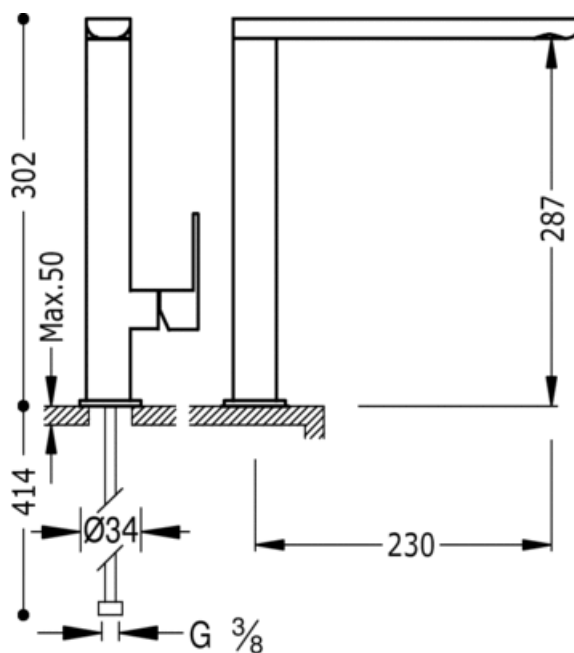

Single lever single hole sink mixer; spout 34x15 mm: white finish, lever

Kitchen mixer taps

Mixer

Lever

Aerator

Surface

AMB	20044001AM
NAR	20044001NA
ROJ	20044001RO
VIO	20044001VI
FUC	20044001FU
VER	20044001VE
NCR	20044001NE
BCR	20044001BL